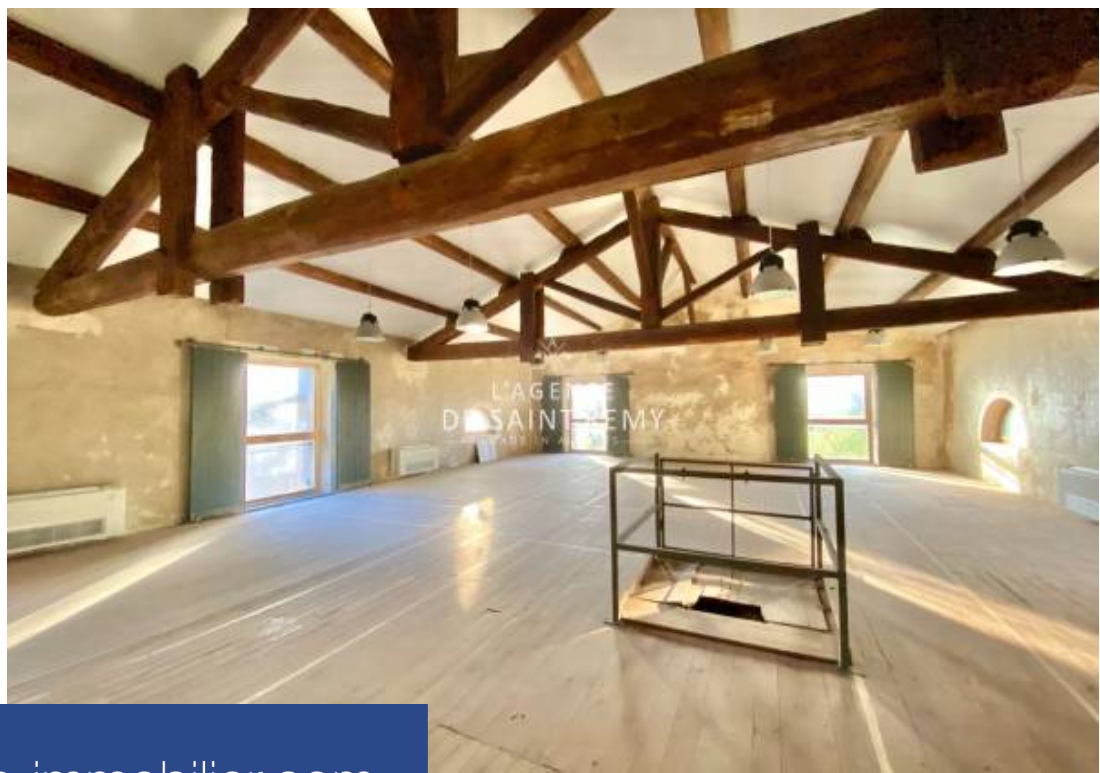

www.residences-immobilier.com