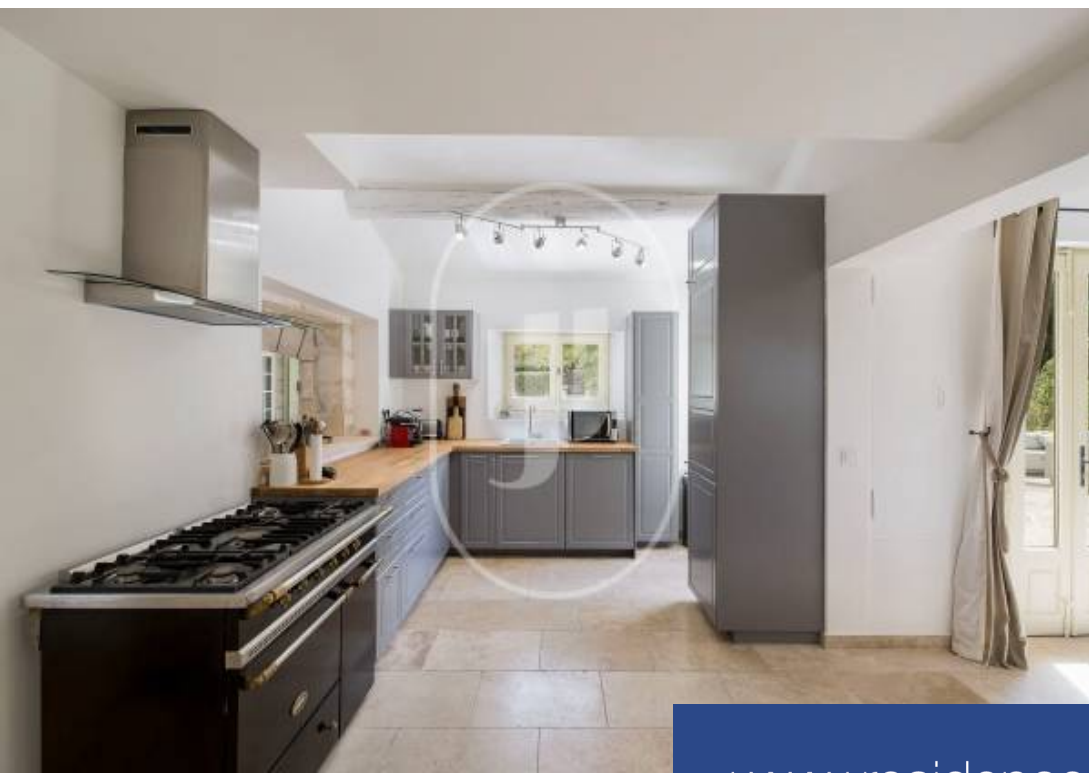

www.residences-immobilier.com