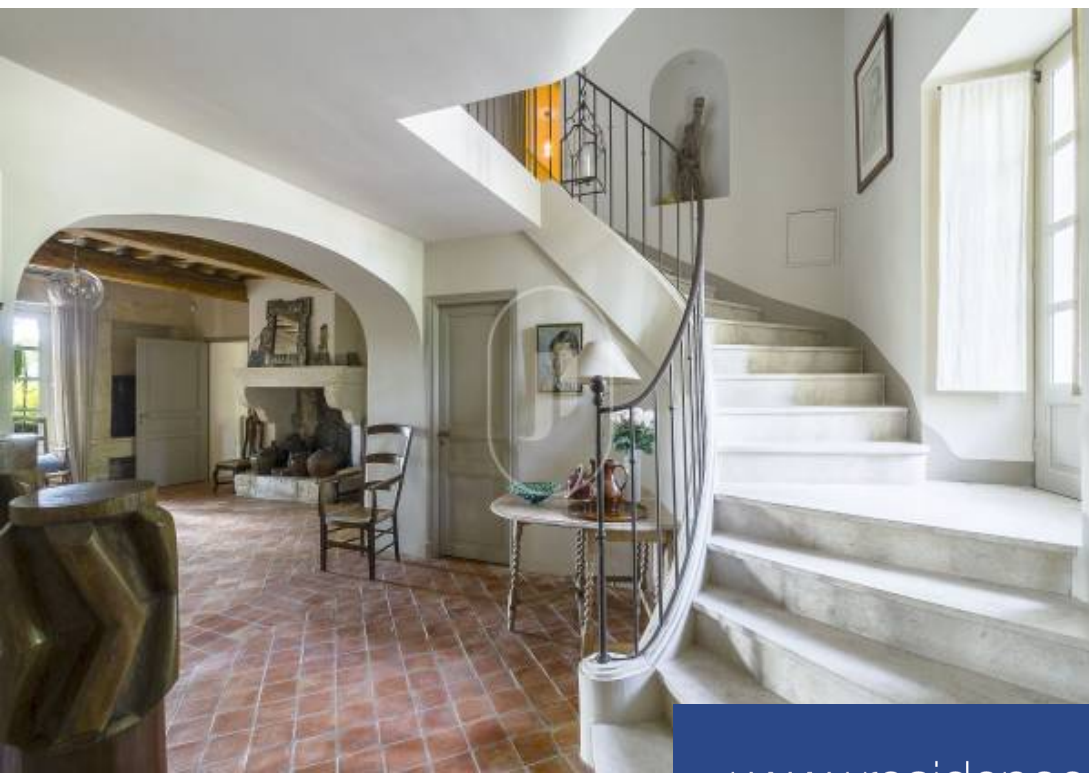

www.residences-immobilier.com