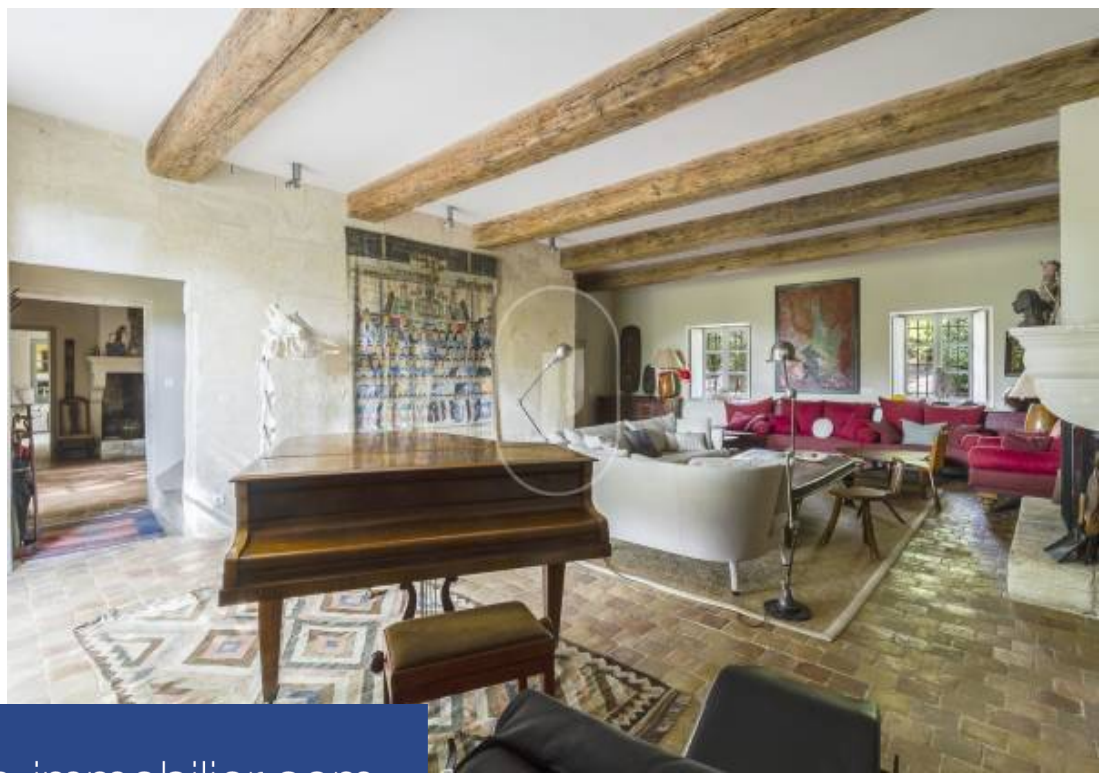

www.residences-immobilier.com