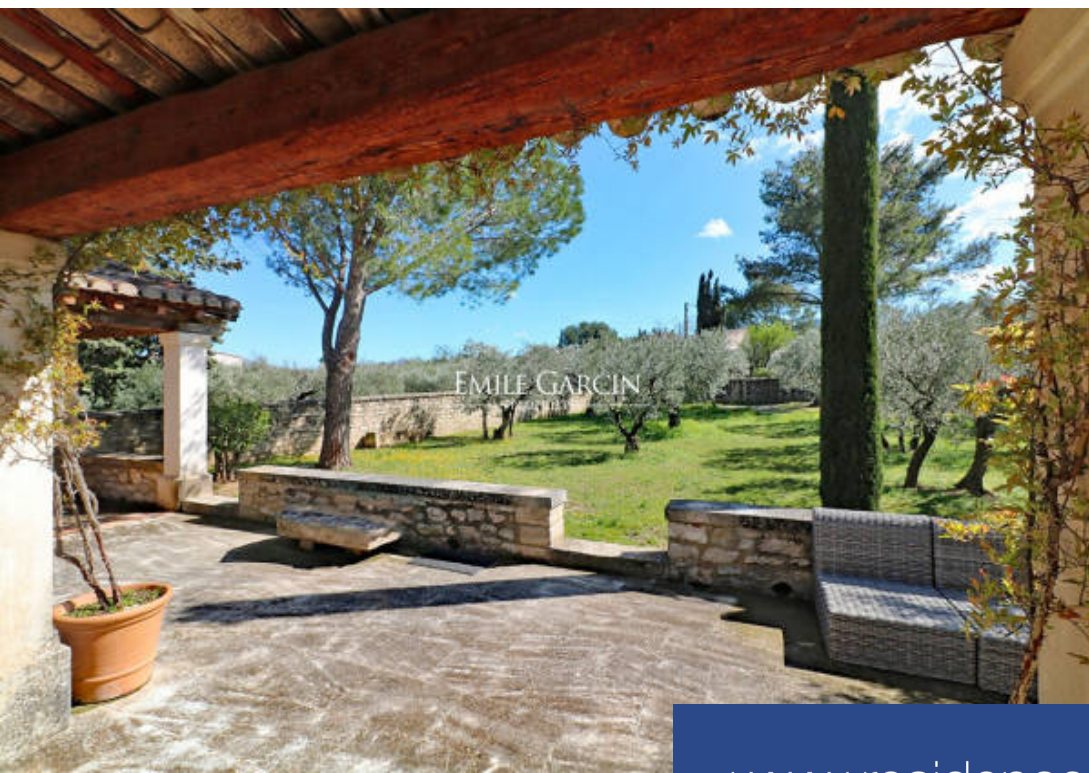

www.residences-immobilier.com