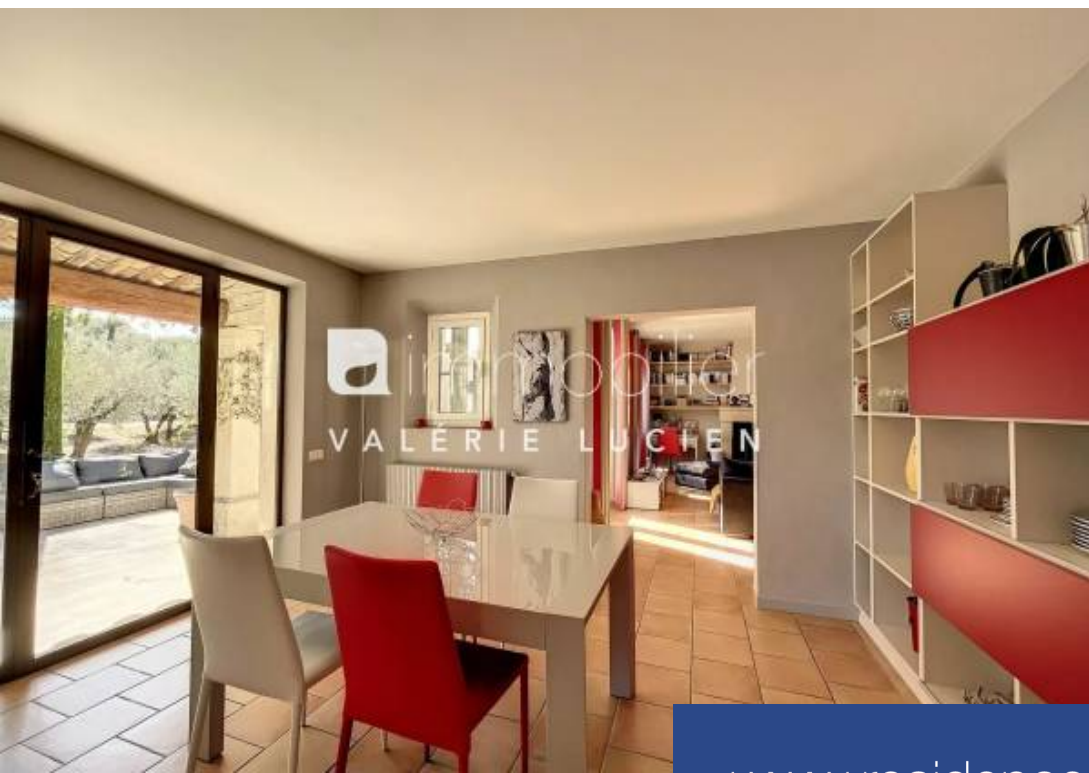

www.residences-immobilier.com