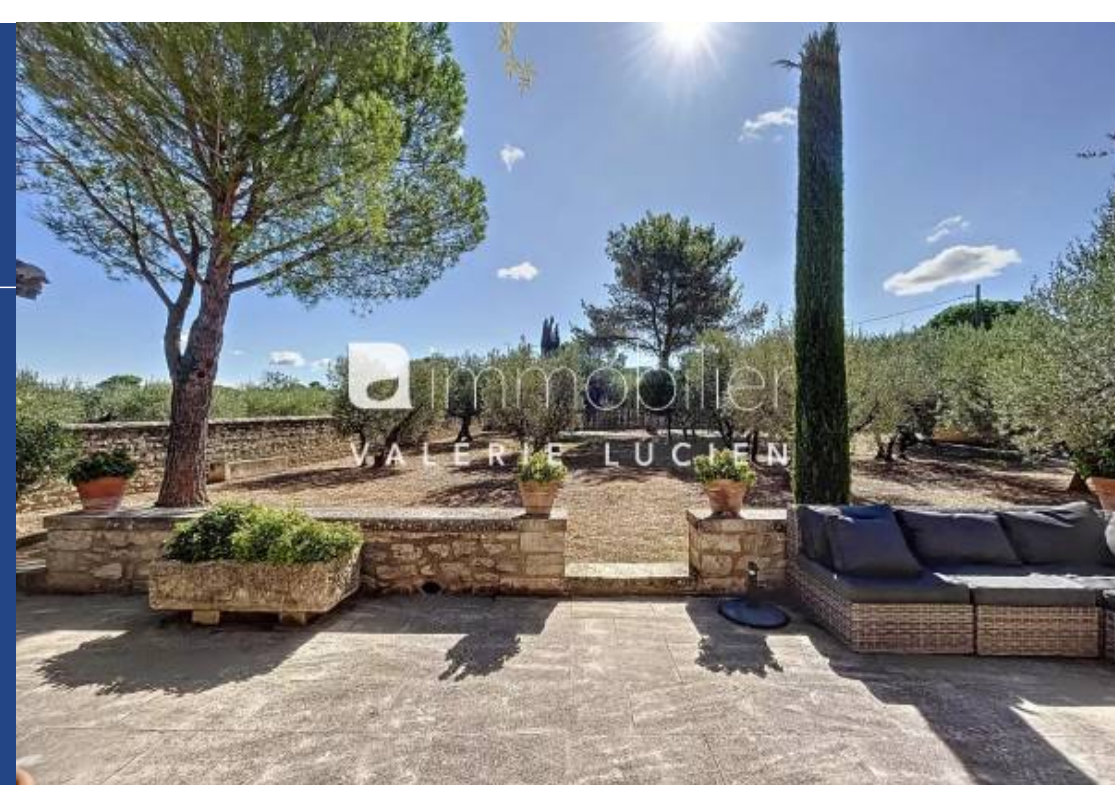

résidences immobilier

Notre agence immobilière ACTUEL IMMOBILIER, a sélectionné pour vous cette maison située dans un environnement calme et très convoité à Saint Rémy de Provence. Ce Mas en pierres, niché dans un quartier prisé et à seulement quelques minutes du centre-ville, dégage un charme authentique. Au rez-de-chaussée, un double salon chaleureux doté d'une cheminée qui s'ouvre sur une salle à manger et une cuisine équipée ainsi qu'une chambre avec sa salle d'eau et une buanderie. À l'étage, une somptueuse suite parentale agrémentée d'un grand dressing et d'une salle de bain, ainsi qu'un bureau. À l'extérieur, ...

This stone farmhouse, nestled in a sought-after area just a few minutes from the town centre, exudes authentic charm. On the ground floor, there is a cosy double lounge with a fireplace that opens onto a dining room and a fitted kitchen, as well as a bedroom with its own shower room and a utility room. Upstairs is a sumptuous master suite with a large dressing room and bathroom, plus a study. Outside, a garden of around 1,400 m², planted with olive trees, creates a haven of peace with an awning for al fresco dining. An independent studio and a carport complete this charming property.

ACTUEL IMMOBILIER SAINT-REMY-DE-PROVENCE

7a, rue Lafayette - 13210 ST-RÉMY-DE-PROVENCE

[Contactez l'agence](#)

[Voir tous les biens de cette agence](#)