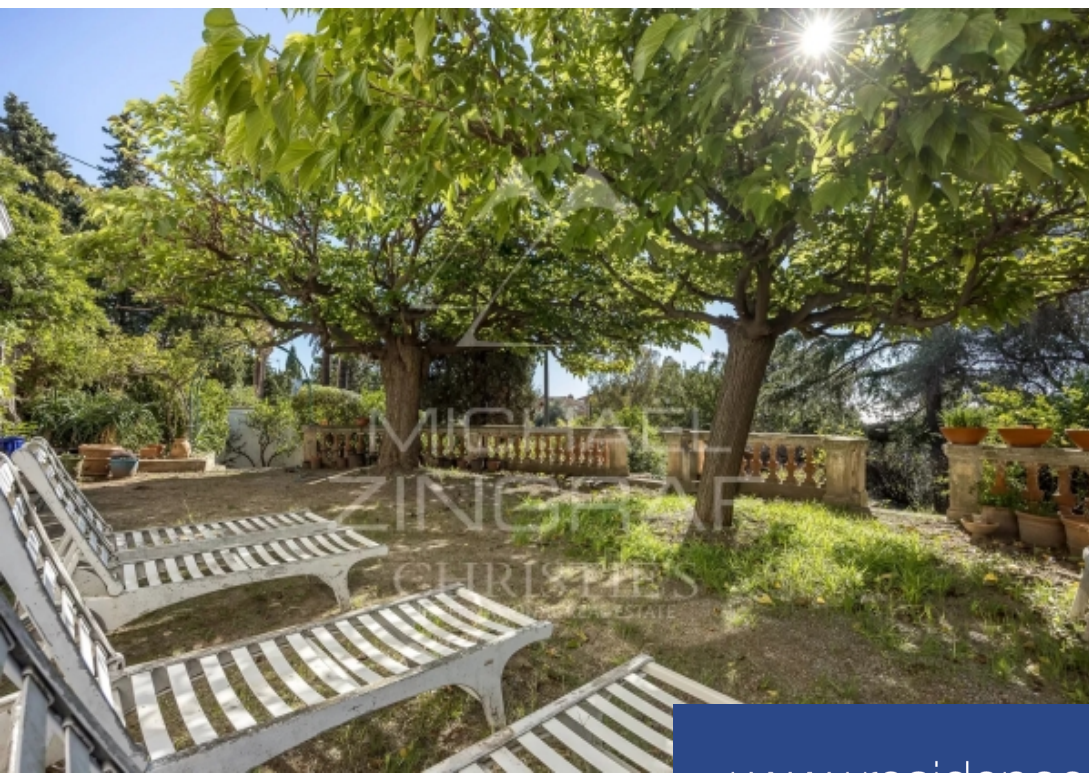

www.residences-immobilier.com