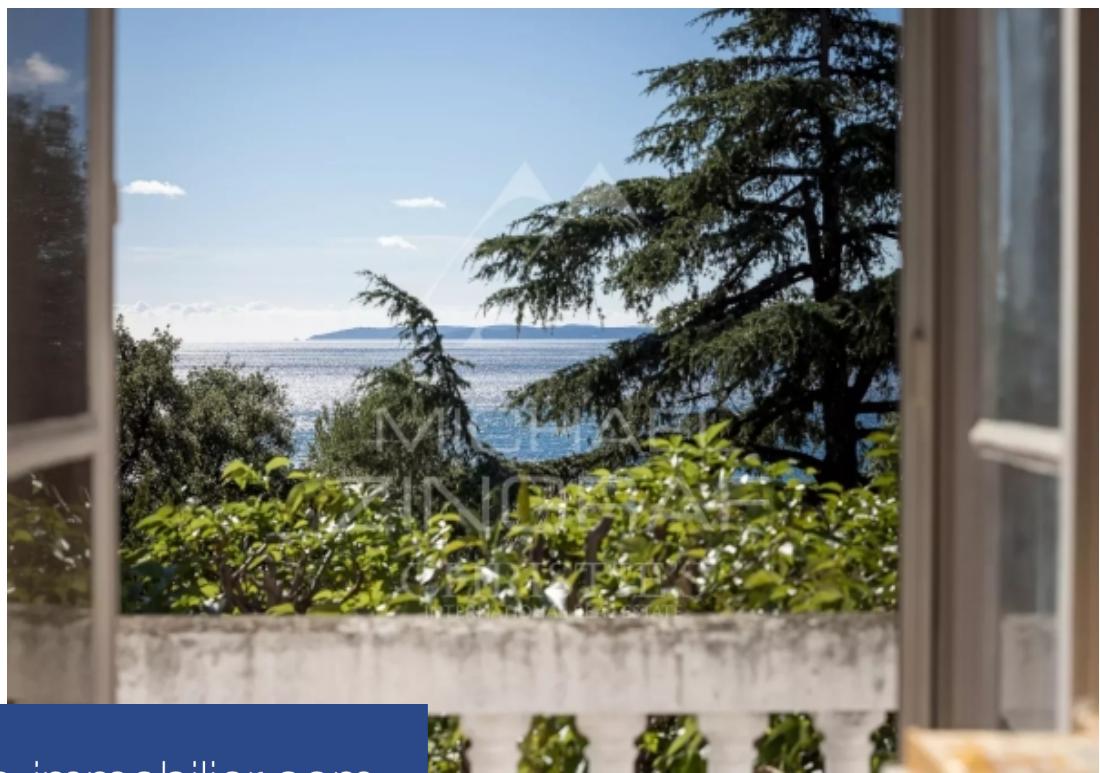

www.residences-immobilier.com