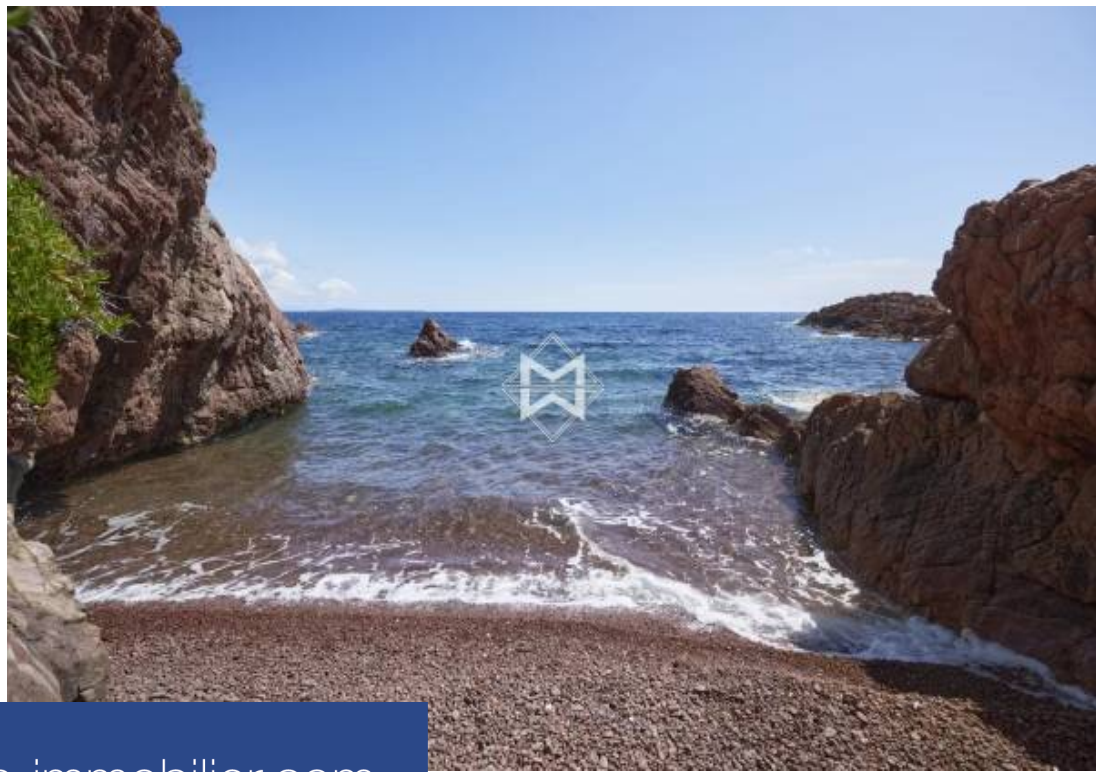

www.residences-immobilier.com