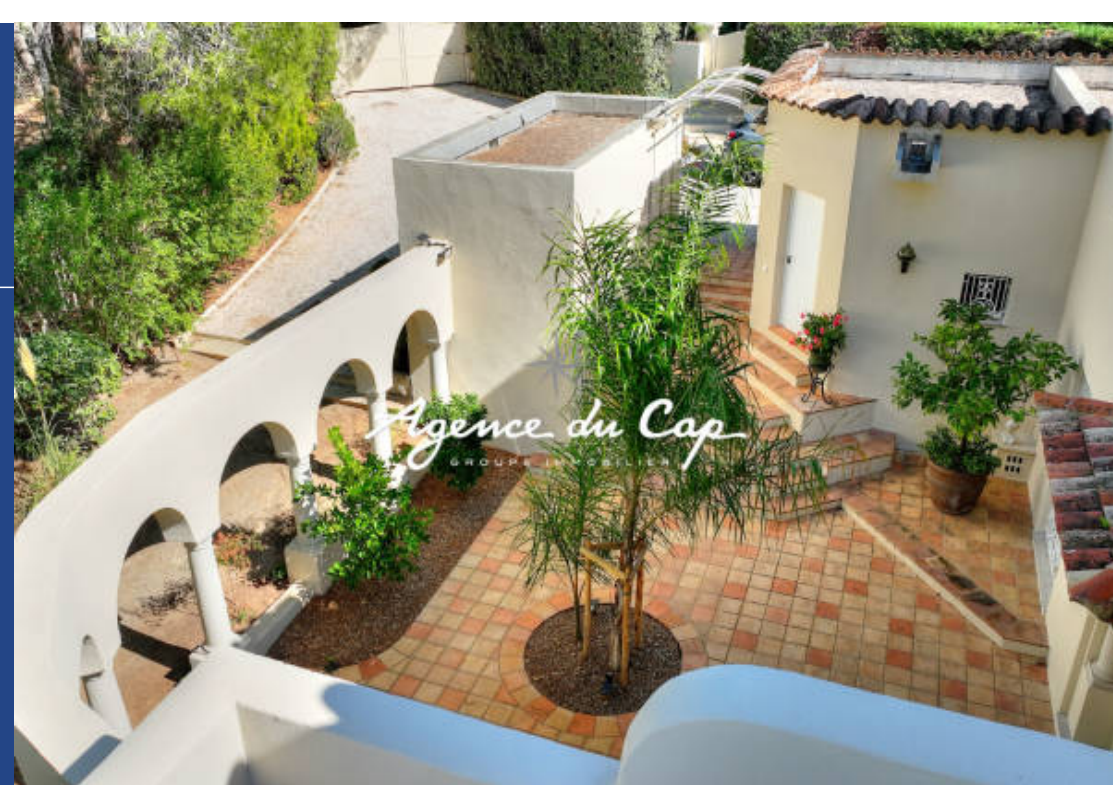

résidences immobilier

Au coeur du golf Estérel, superbe propriété à 100m du club house et du trou n°1 et à 800m des commerces. Villa de 304m² éditée sur 2000m² de terrain agréablement aménagé et arboré, sans vis à vis et au calme. Entrée avec vestiaire, triple séjour salon lumineux, une cuisine ouverte aménagée. A l'étage 3 chambres avec chacune une salle d'eau et WC dont une master avec sa tropézienne, un bureau et un WC invité. En rez-de-chaussée, 2 chambres avec une salle d'eau et wc, une buanderie, un cellier, un atelier et une cave à vins. Une salle de loisir pool house de 39m² avec donnant sur la piscine ...

Magnificent property located in the heart of the Estérel golf course, 100m from the club house and hole no. 1 and 800m from shops. Villa of 304sqm built on 2000sqm of pleasantly landscaped land with trees, not overlooked and in a quiet area. Entrance with large cloakroom, a triple bright living room, an open fitted kitchen. Upstairs 3 bedrooms each with a shower room and WC including a master with its roof top, an office and a guest WC. On the ground floor, 2 bedrooms with a shower room and toilet, a laundry room, a pantry, a workshop and a wine cellar. A 39sqm pool house leisure room ...

IMMOGOLF

Avenue des Golfs, Valescure - 83700 ST-RAPHAËL

[Contacter l'agence](#)

[Voir tous les biens de cette agence](#)