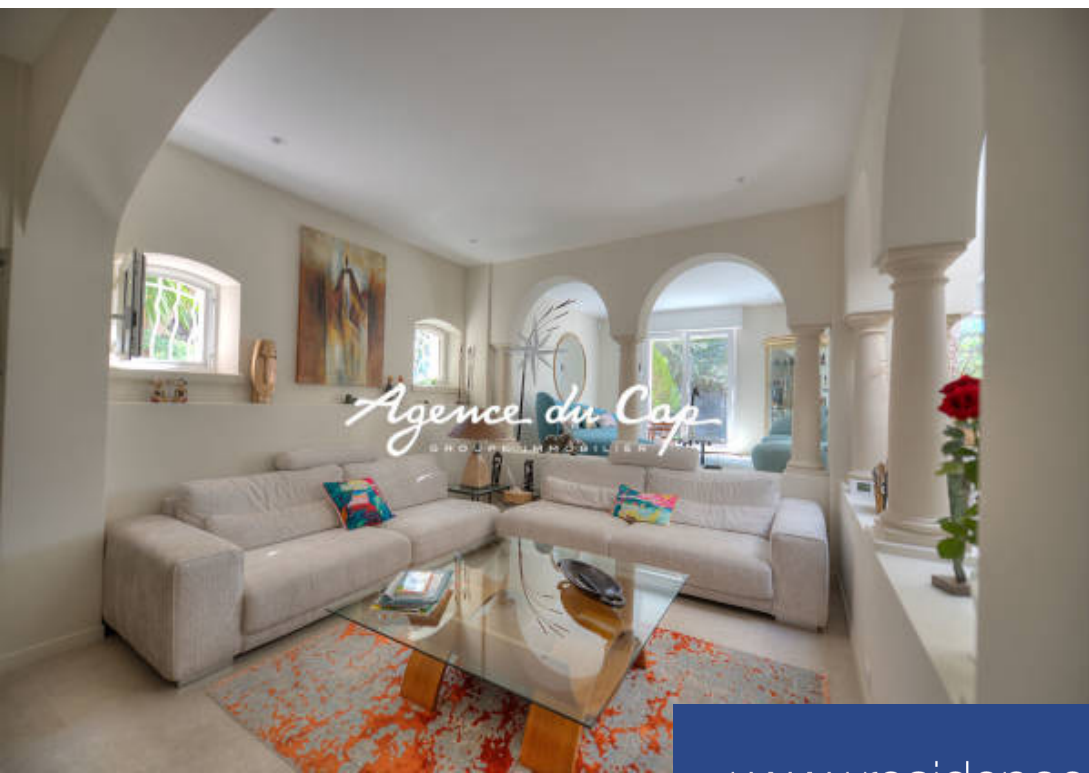

www.residences-immobilier.com