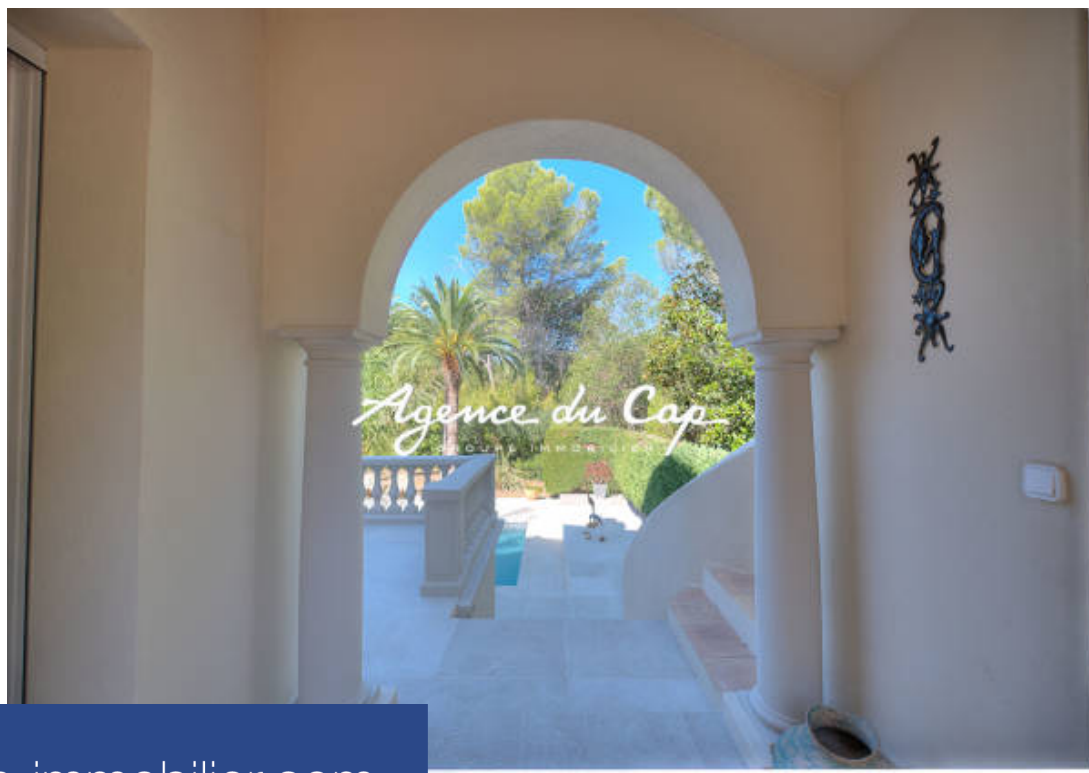

www.residences-immobilier.com