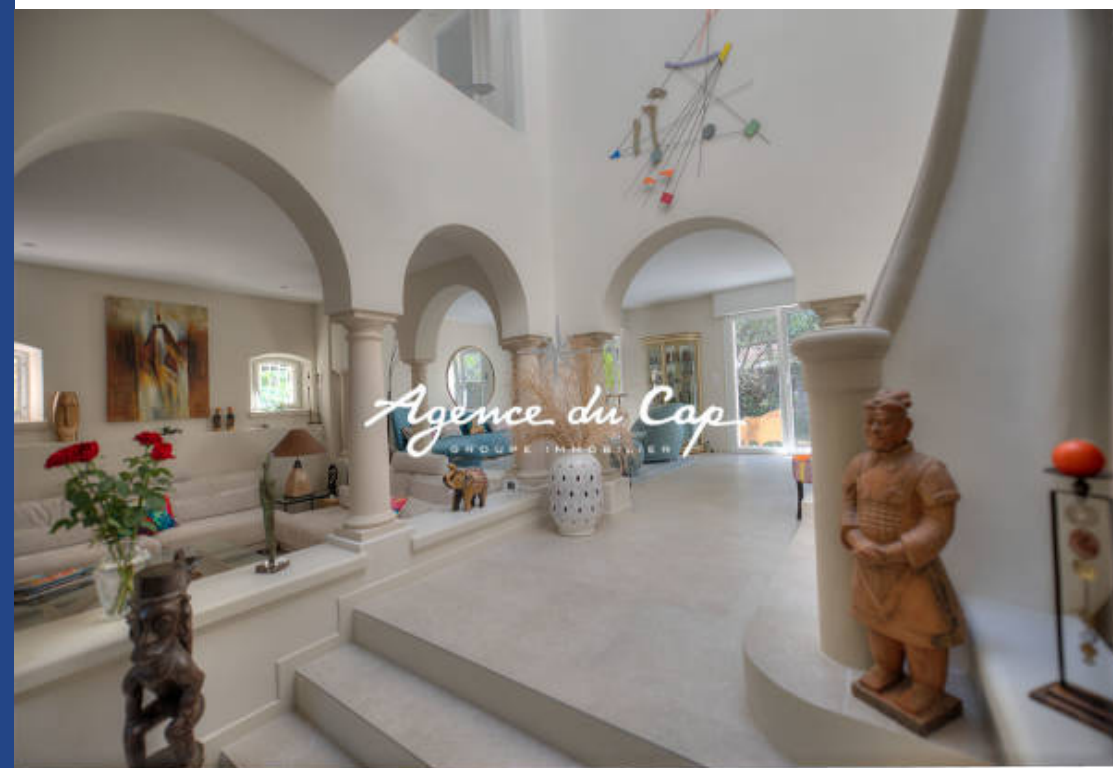

résidences immobilier

Au coeur du golf Estérel, superbe propriété à 100m du club house et du trou n°1 et à 800m des commerces. Villa de 304m² éditée sur 2000m² de terrain agréablement aménagé et arboré, sans vis à vis et au calme. Entrée avec vestiaire, triple séjour salon lumineux, une cuisine ouverte aménagée. A l'étage 3 chambres avec chacune une salle d'eau et WC dont une master avec sa tropézienne, un bureau et un WC invité. En rez-de-chaussée, 2 chambres avec une salle d'eau et wc, une buanderie, un cellier, un atelier et une cave à vins. Une salle de loisir pool house de 39m² avec donnant sur la piscine ...

Magnificent property located in the heart of the Estérel golf course, 100m from the club house and hole no. 1 and 800m from shops. Villa of 304sqm built on 2000sqm of pleasantly landscaped land with trees, not overlooked and in a quiet area. Entrance with large cloakroom, a triple bright living room, an open fitted kitchen. Upstairs 3 bedrooms each with a shower room and WC including a master with its roof top, an office and a guest WC. On the ground floor, 2 bedrooms with a shower room and toilet, a laundry room, a pantry, a workshop and a wine cellar. A 39sqm pool house leisure room ...

IMMOGOLF

Avenue des Golfs, Valescure - 83700 ST-RAPHAËL

[Contacter l'agence](#)

[Voir tous les biens de cette agence](#)