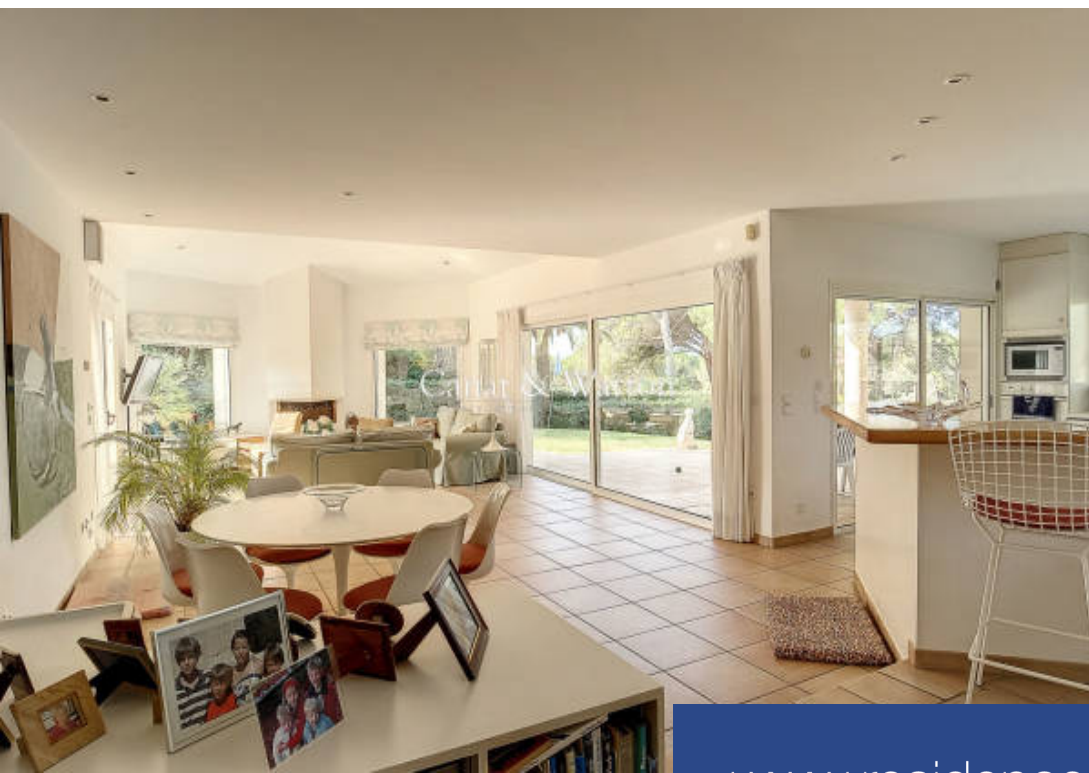

www.residences-immobilier.com