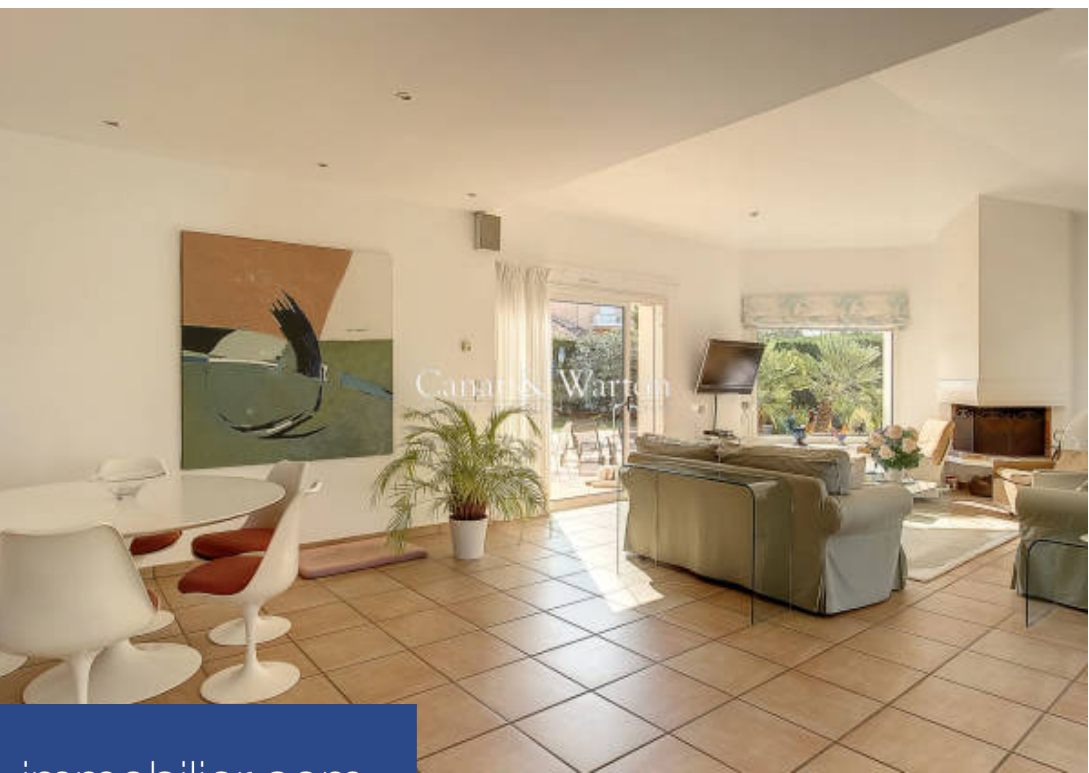

www.residences-immobilier.com