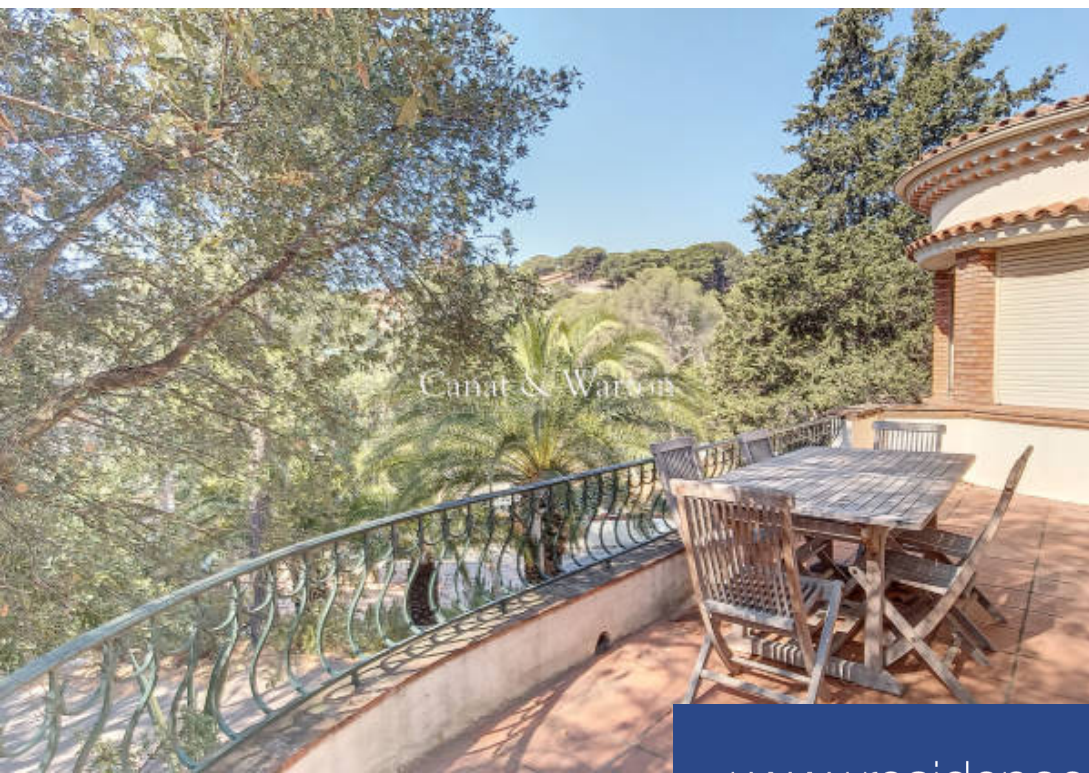

www.residences-immobilier.com