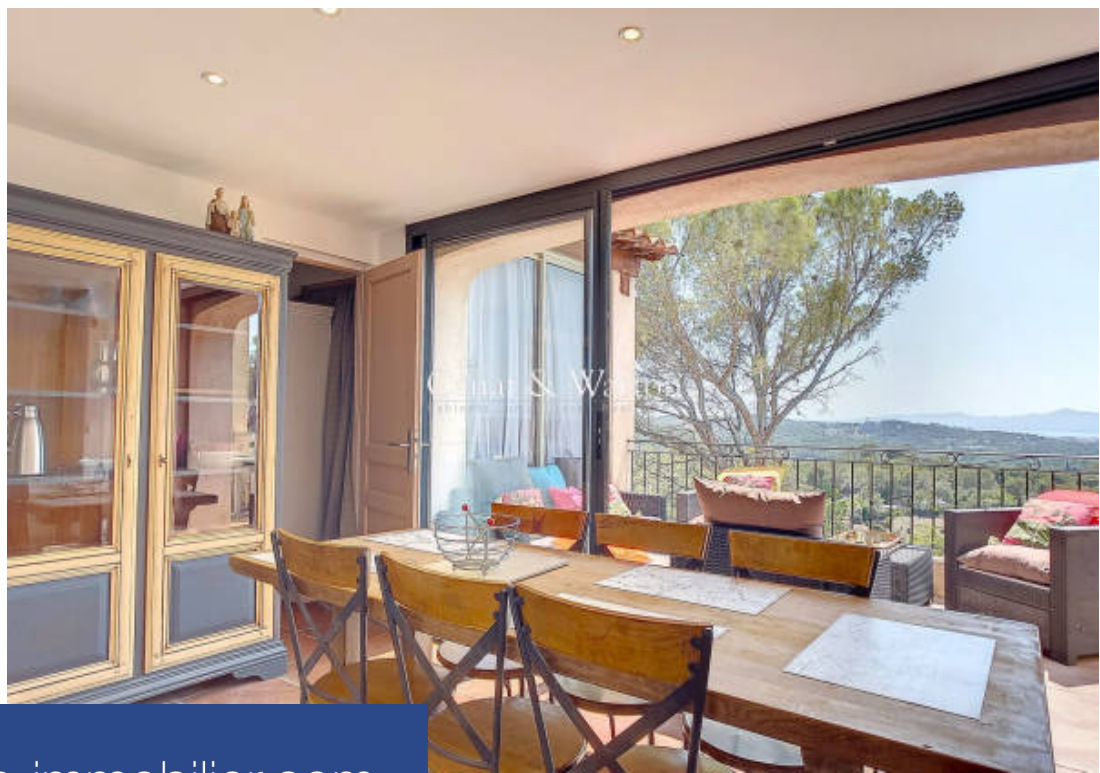

www.residences-immobilier.com