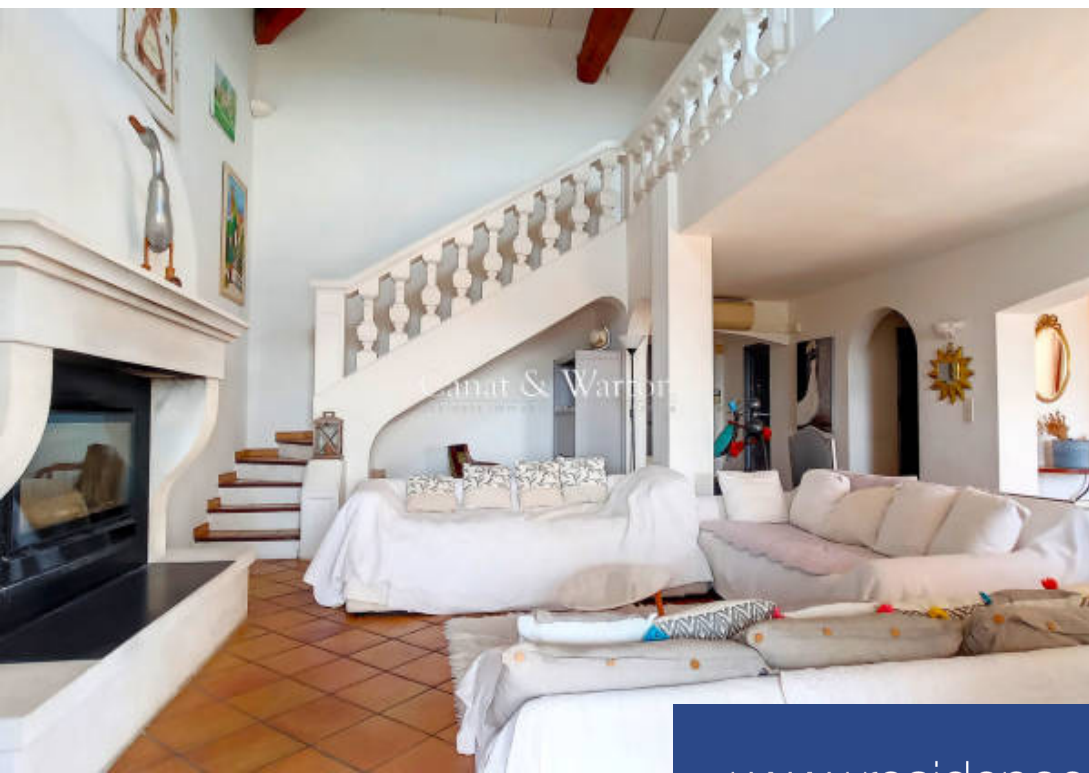

www.residences-immobilier.com