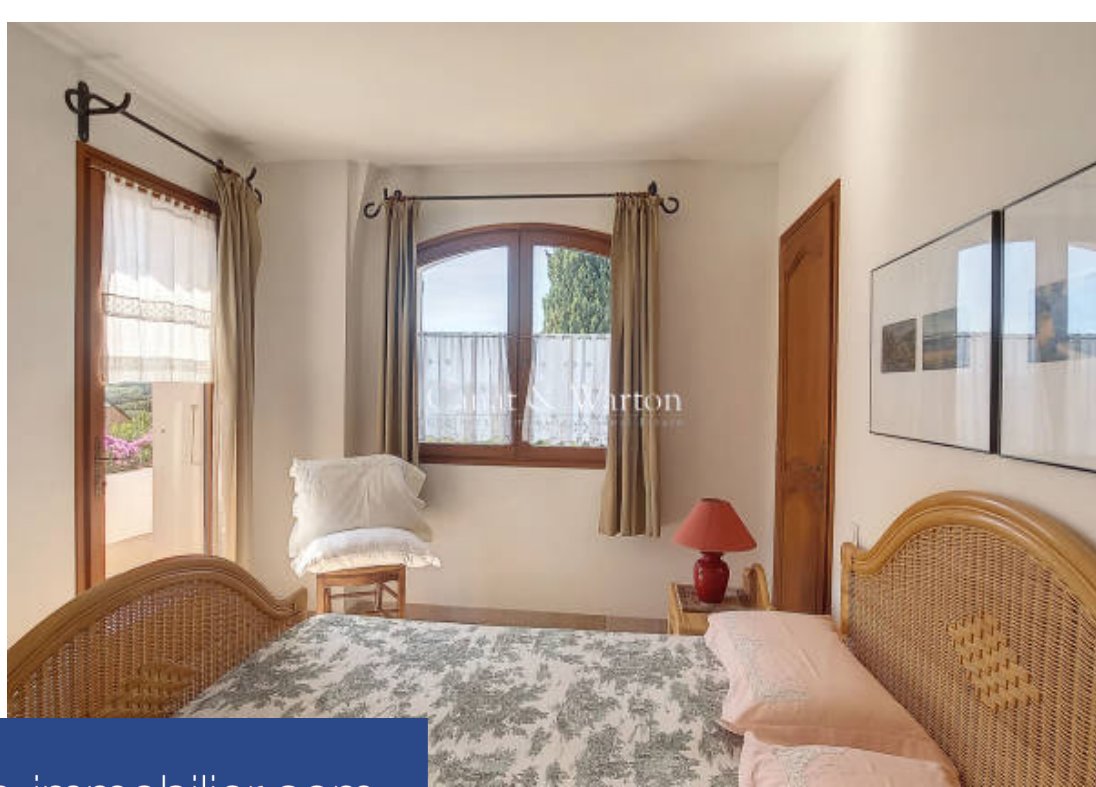

www.residences-immobilier.com