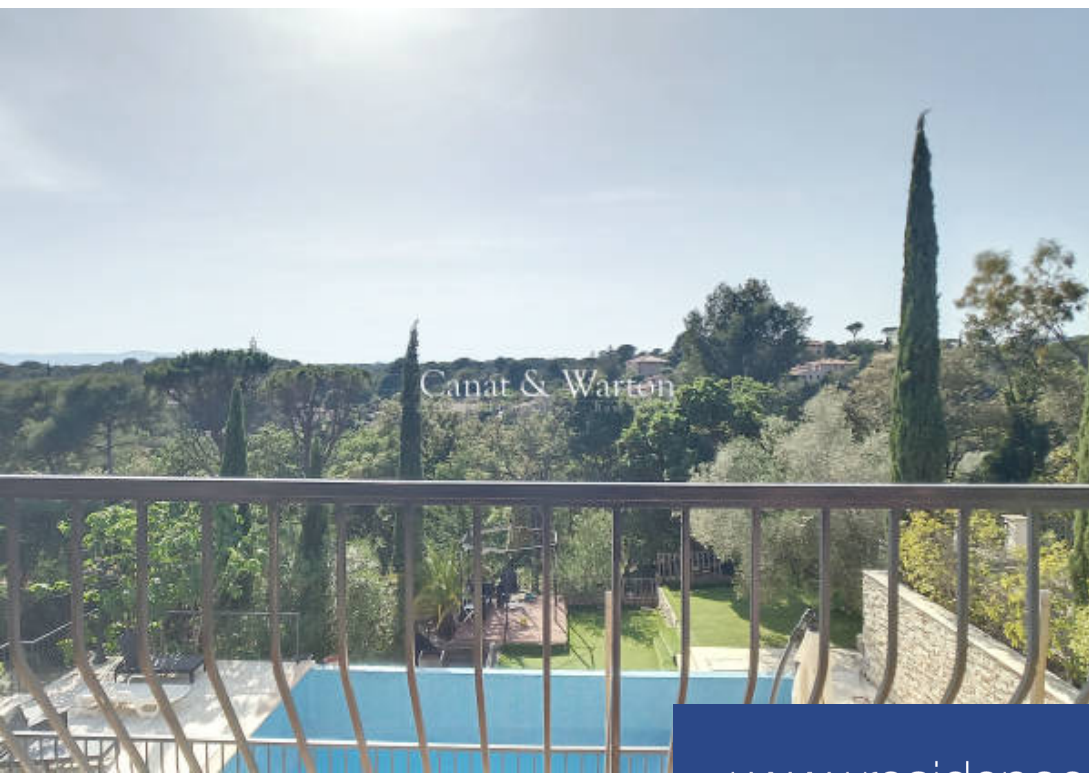

www.residences-immobilier.com