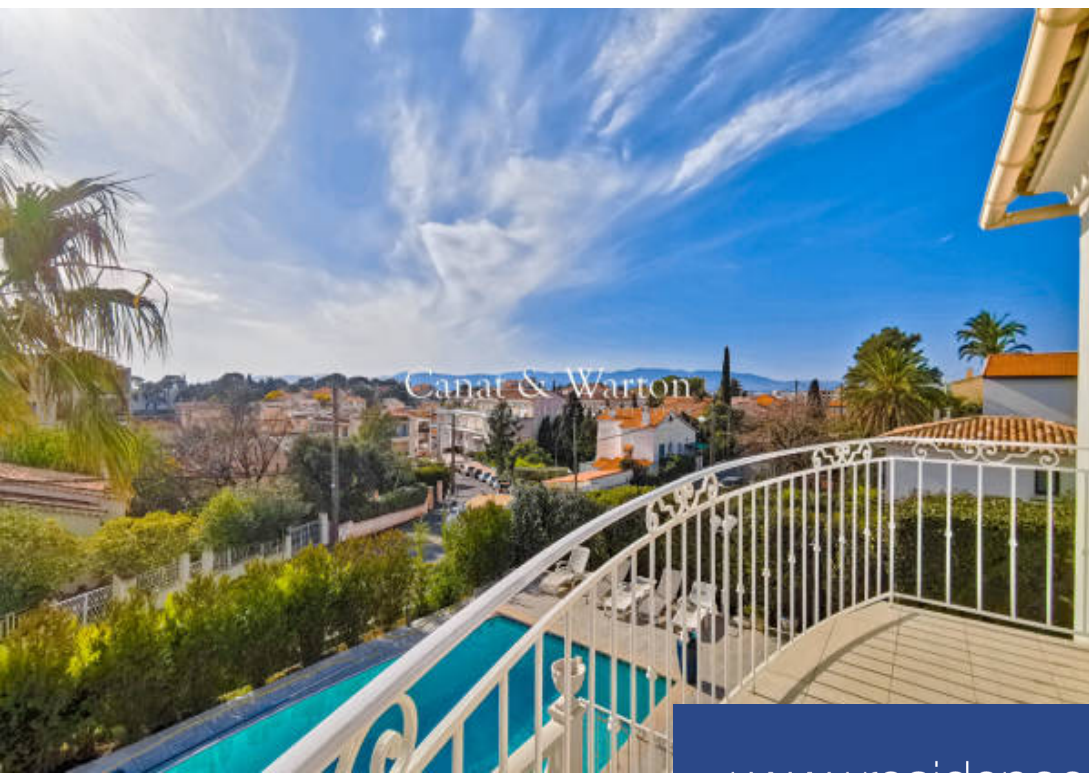

www.residences-immobilier.com