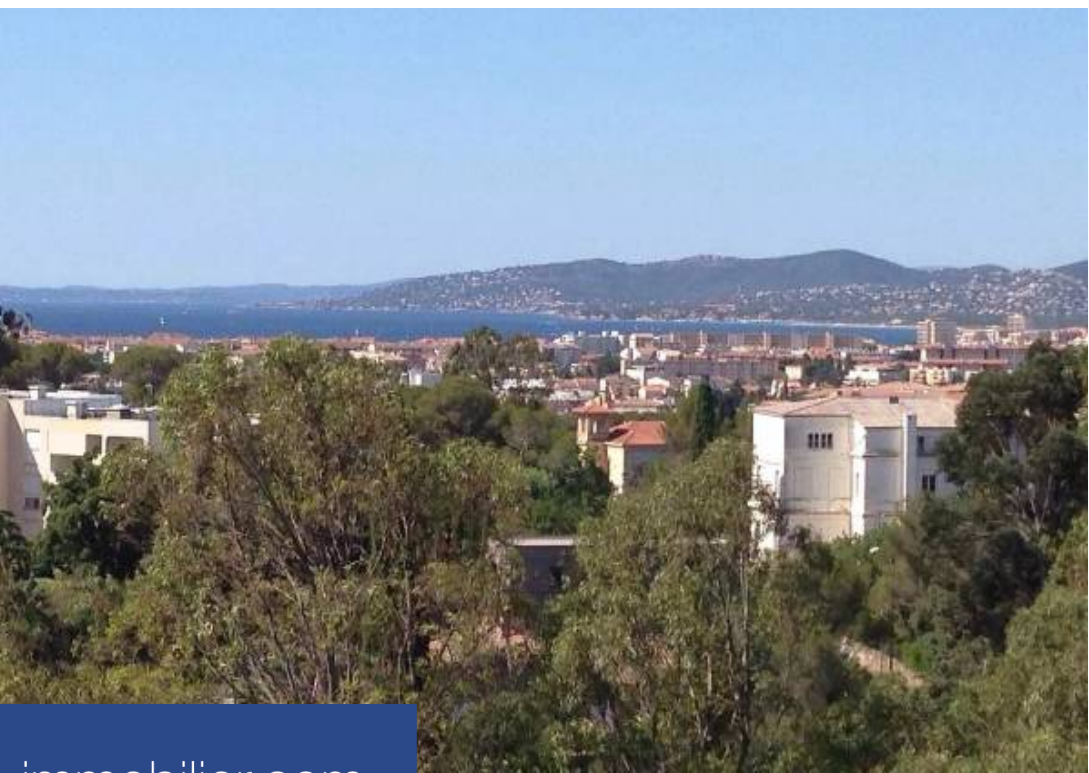

www.residences-immobilier.com