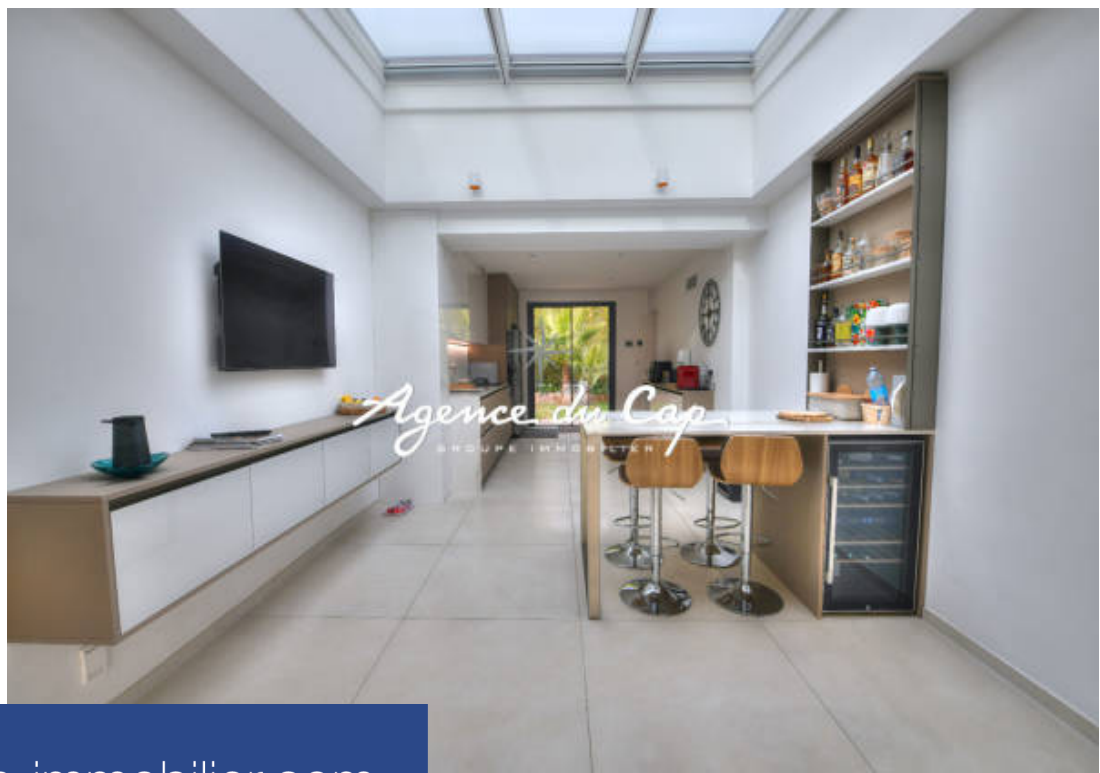

www.residences-immobilier.com