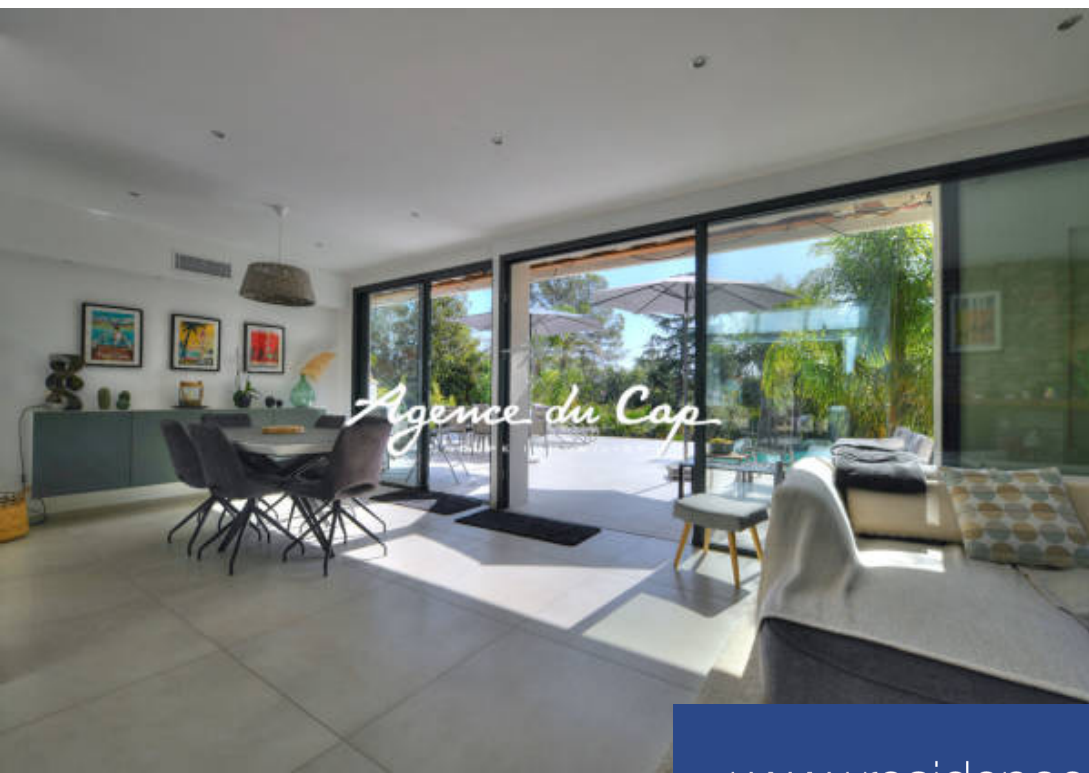

www.residences-immobilier.com