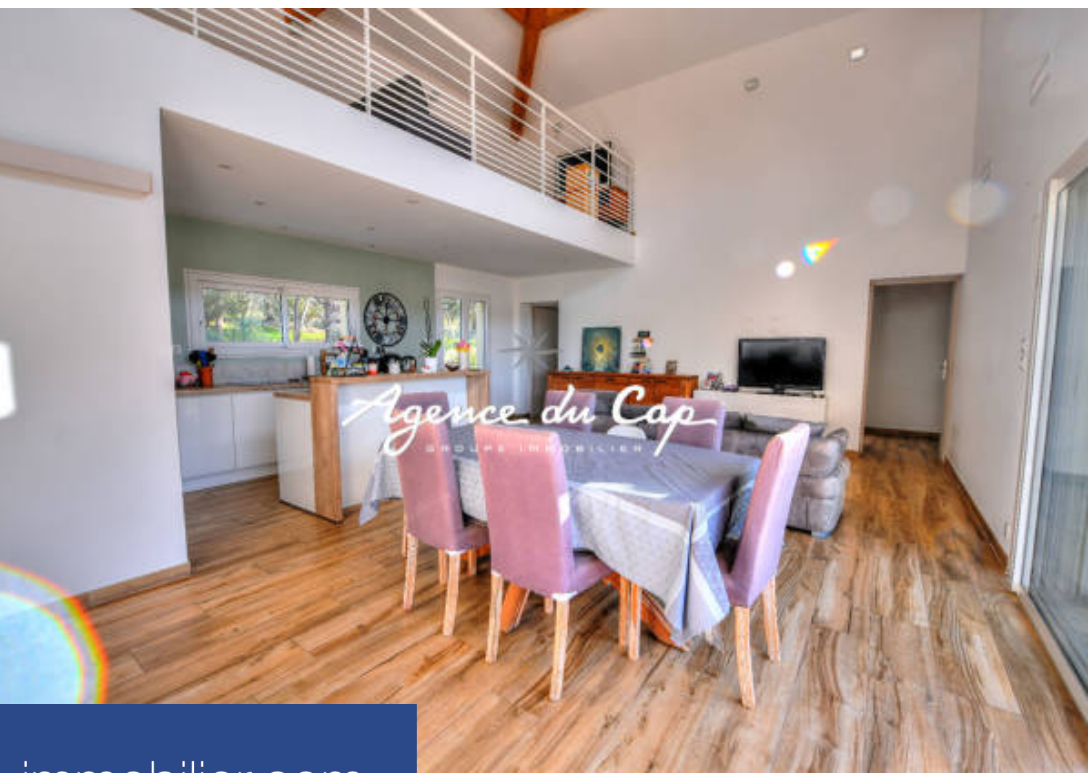

www.residences-immobilier.com