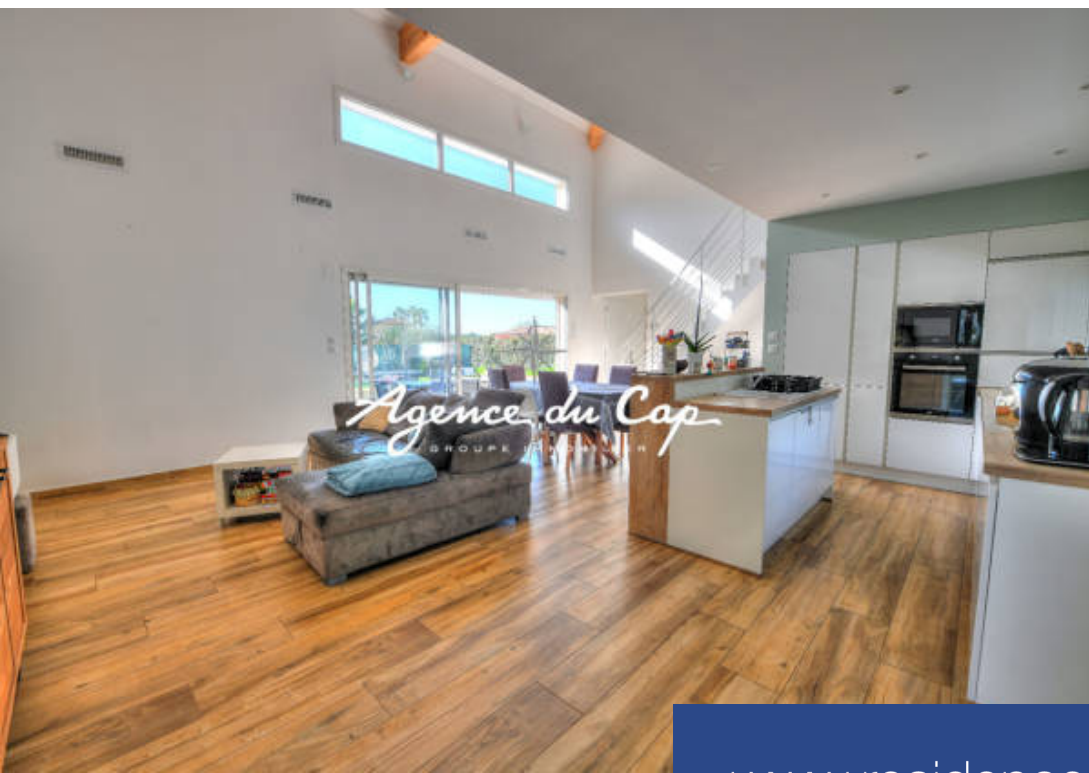

www.residences-immobilier.com