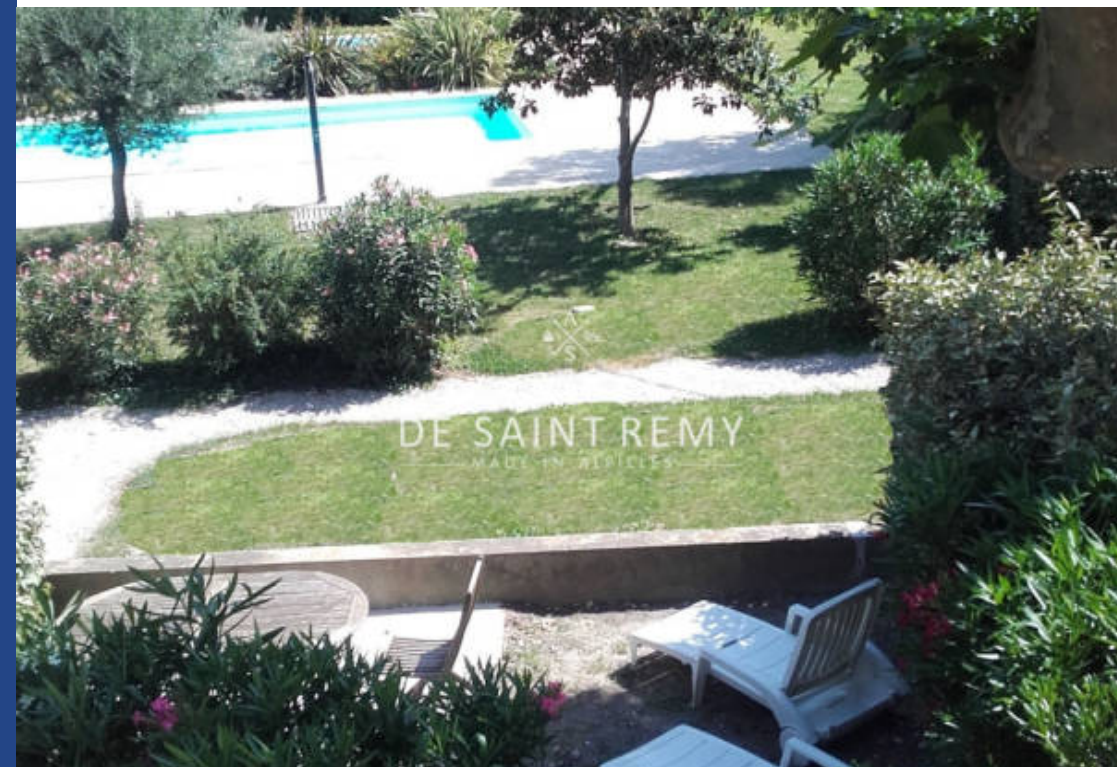

résidences immobilier

20 minutes Avignon, Saint-Rémy-de-Provence et Arles, Niché au cœur de la Provence, ce mas provençal offre une opportunité exceptionnelle d'habitation principale plus 7 gîtes supplémentaires. Idéal pour vivre sur place et avoir un rapport locatif (activité touristique ou location de meublés à l'année) Parc de 7000 m² arboré, le mas se distingue par deux piscines offrant des espaces dédiés à la détente. Deux espaces sont encore à exploiter offrant des possibilités d'extensions, combles aménageables. Parkings privatifs Chaque gîte, conçu pour préserver l'intimité, dispose d'un espace extérieur ...

Nestled in the heart of Provence, this Provençal farmhouse offers an exceptional investment opportunity with its 9 gîtes. Spread out over 7000 m² of wooded land, the farmhouse is distinguished by two swimming pools, two car parks and two garages, offering a space dedicated to relaxation and convenience. Each cottage, designed to preserve privacy, has a private outdoor space surrounded by hedges, offering an oasis of tranquility not overlooked. The diversity of lodgings, which can range from 45 m² to 120 m², offers options for all tastes. Each includes a kitchen with dining area, a welcoming ...

L'AGENCE DE ST REMY

43 BD VICTOR HUGO - 13210 ST-RÉMY-DE-PROVENCE

[Contacter l'agence](#)

[Voir tous les biens de cette agence](#)