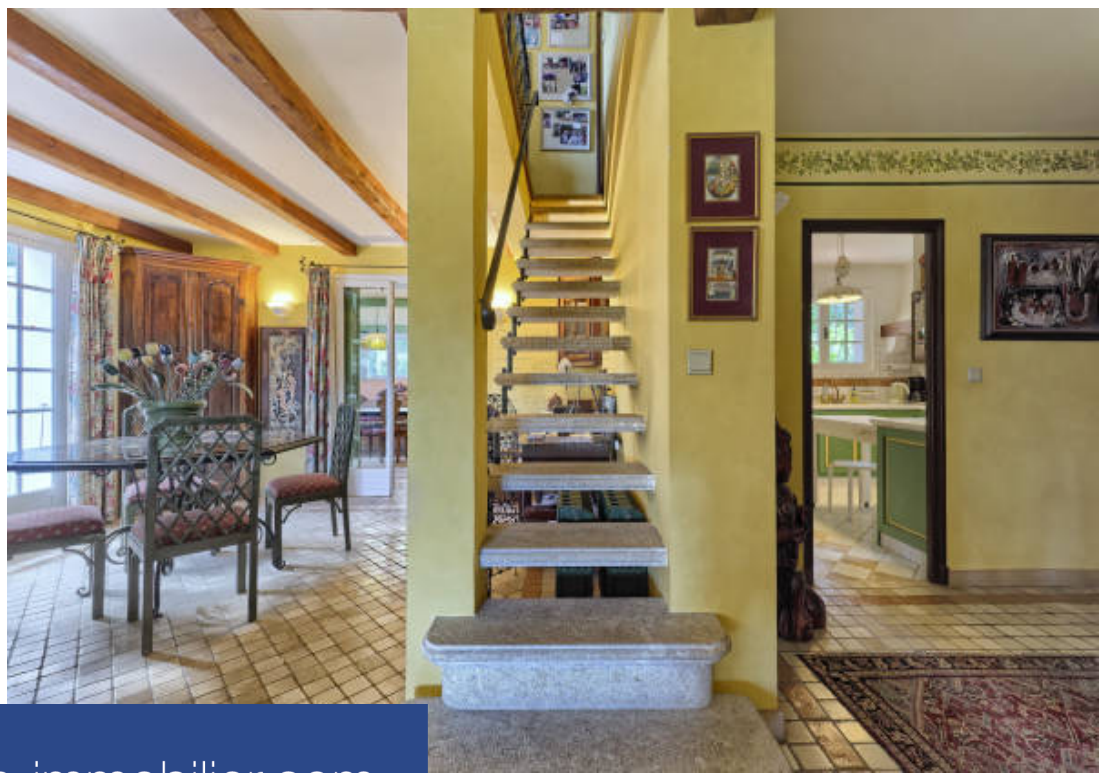

www.residences-immobilier.com