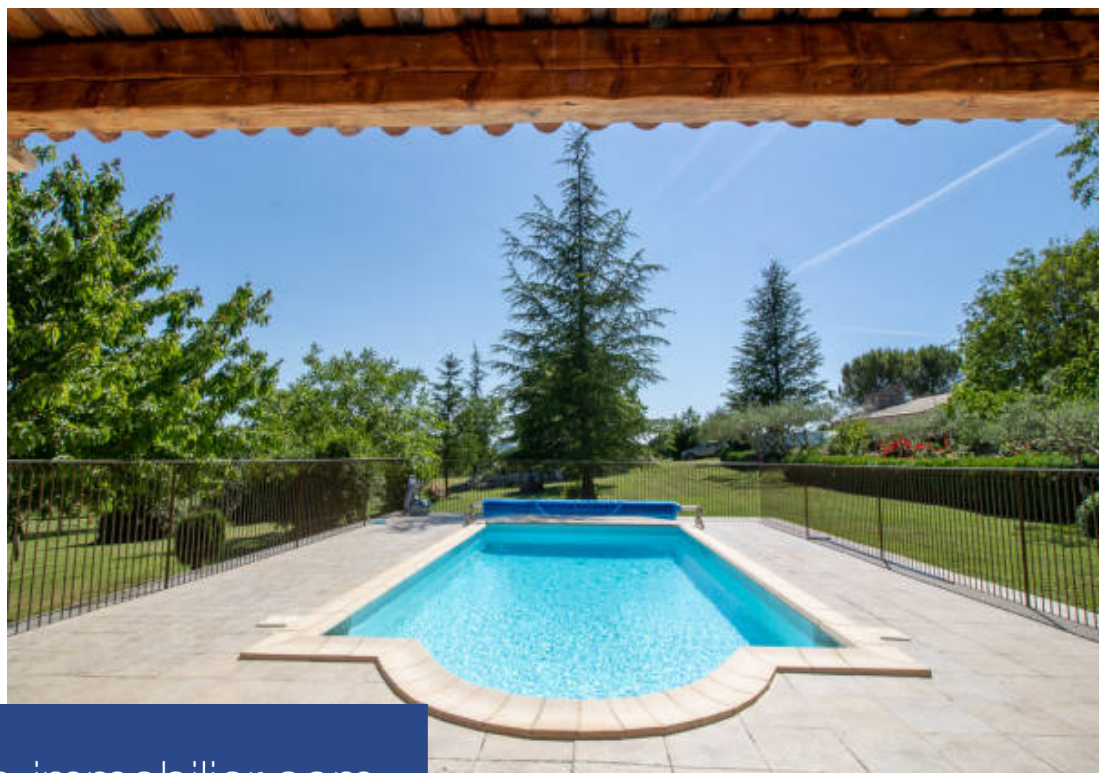

www.residences-immobilier.com