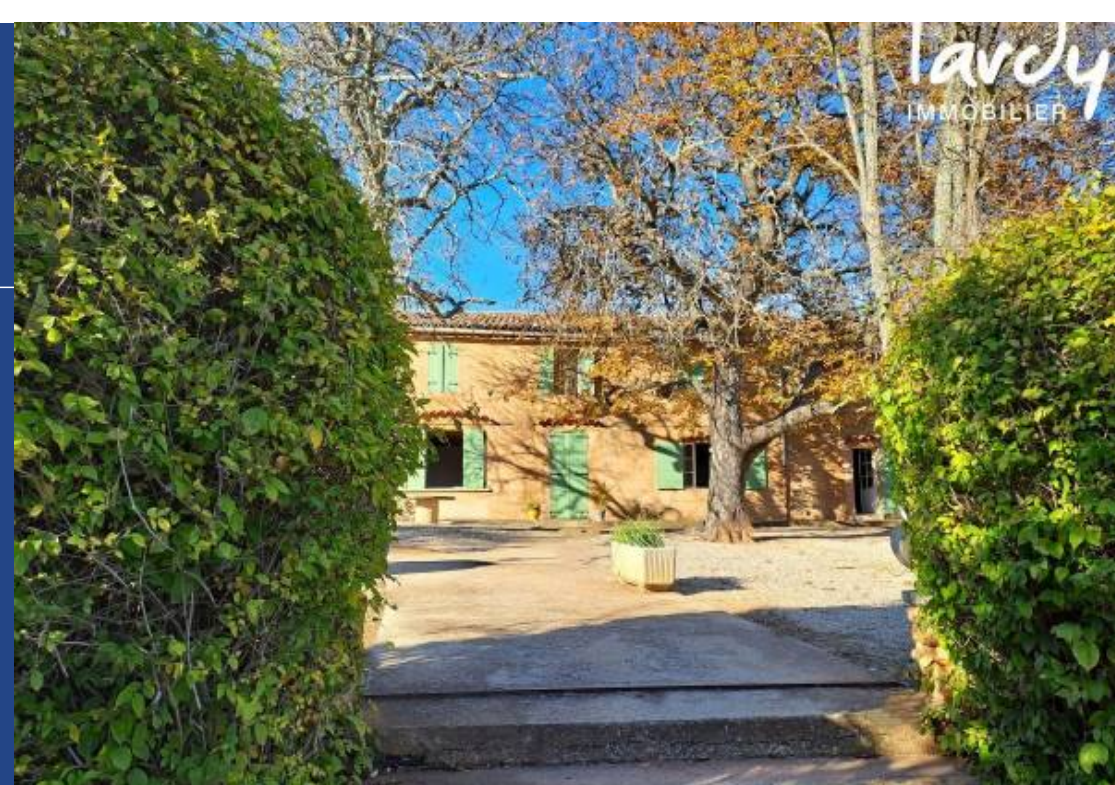

résidences immobilier

15 minutes de Saint-Maximin La Sainte Baume, 30 minutes d'Aix en Provence, dans le paysage de la Sainte Victoire, domaine de plus de 1400 m² sur 220 hectares au coeur d'une nature préservée, entouré de collines, bois et terres cultivables. A l'ombre des marronniers, le Mas principal d'environ 850 m² date du 19ème siècle, il a été remanié ces dernières années. Il nécessite des travaux et se compose de plusieurs salons et pièces, de 9 chambres, d'une cuisine professionnelle et d'une grande salle de réception de belle hauteur pouvant accueillir plus de 100 personnes. Un pigeonnier en pierre, une ...

25 kilometers from Aix en Provence, in the landscape of Sainte Victoire, 220 hectare estate in the heart of unspoiled nature, surrounded by hills, woods and arable land. In the shade of the chestnut trees, the Mas of around 850 m² dates from the 19th century, it has been remodeled in recent years. It requires work and is made up of several living rooms and rooms, 9 bedrooms, a professional kitchen and a large reception room that can accommodate more than 100 people. A stone dovecote, a building to be completely renovated, a 15 x 6 pond, a garage and agricultural annexes complete this area ...

CHARLES TARDY IMMOBILIER

670 Chemin Carraire des Lecques - 83270 ST-CYR-SUR-MER

[Contacter l'agence](#)

[Voir tous les biens de cette agence](#)