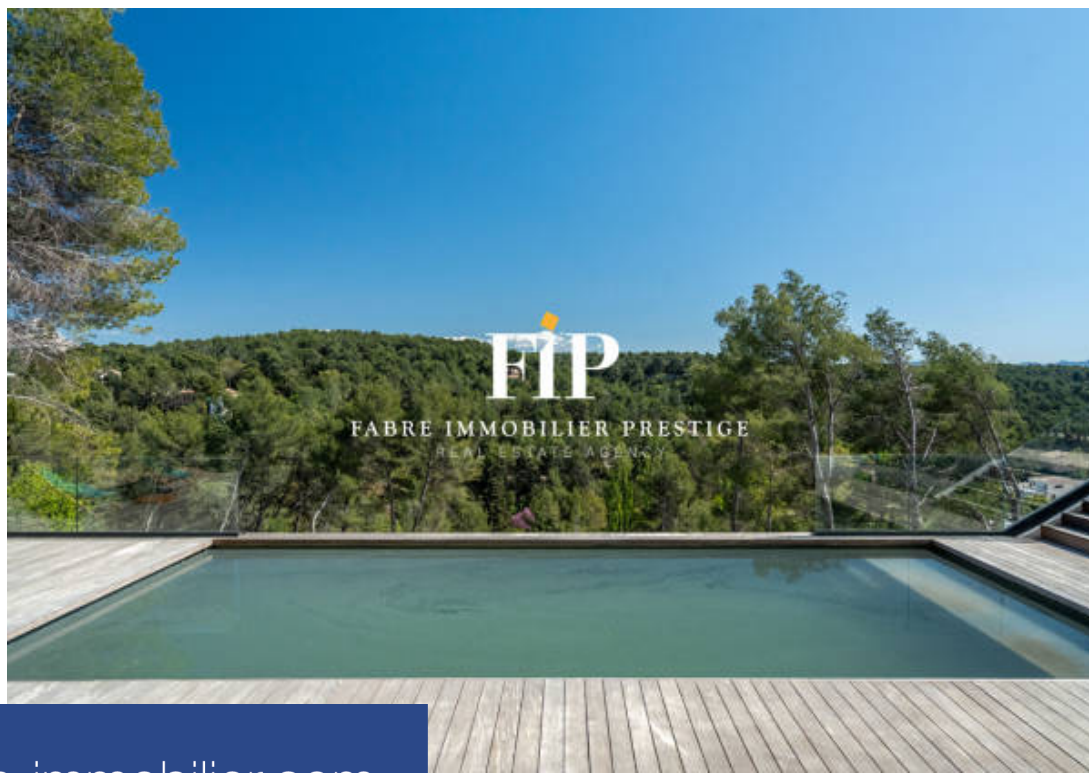

www.residences-immobilier.com