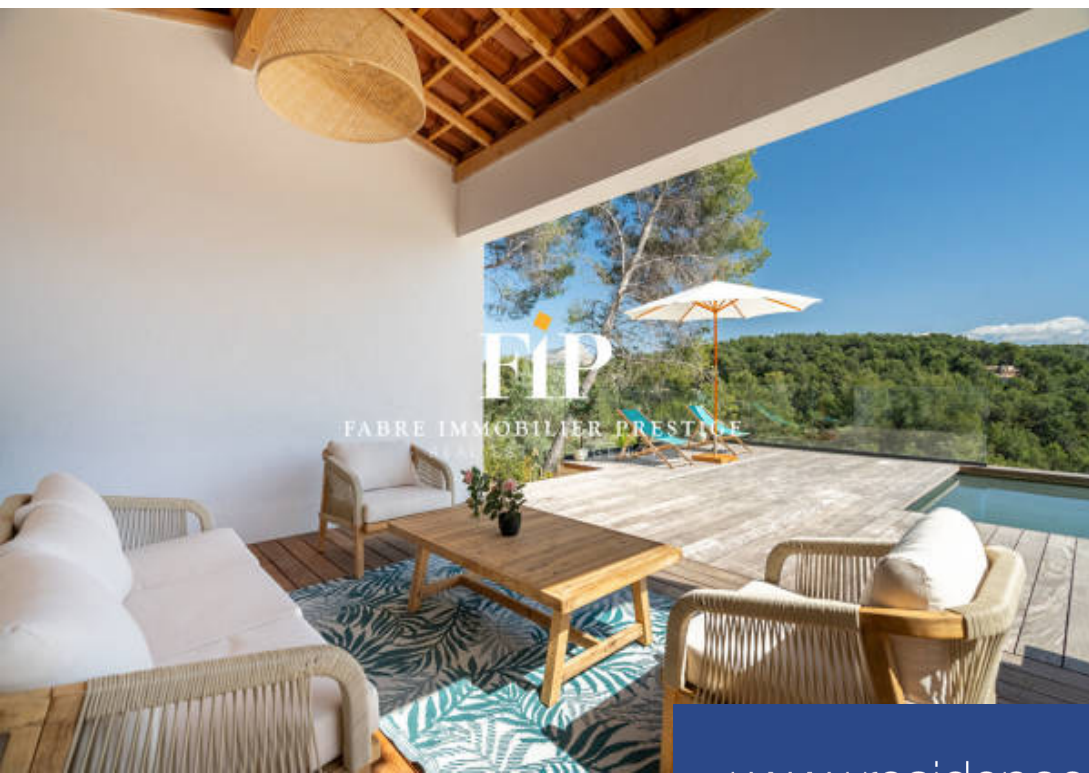

www.residences-immobilier.com