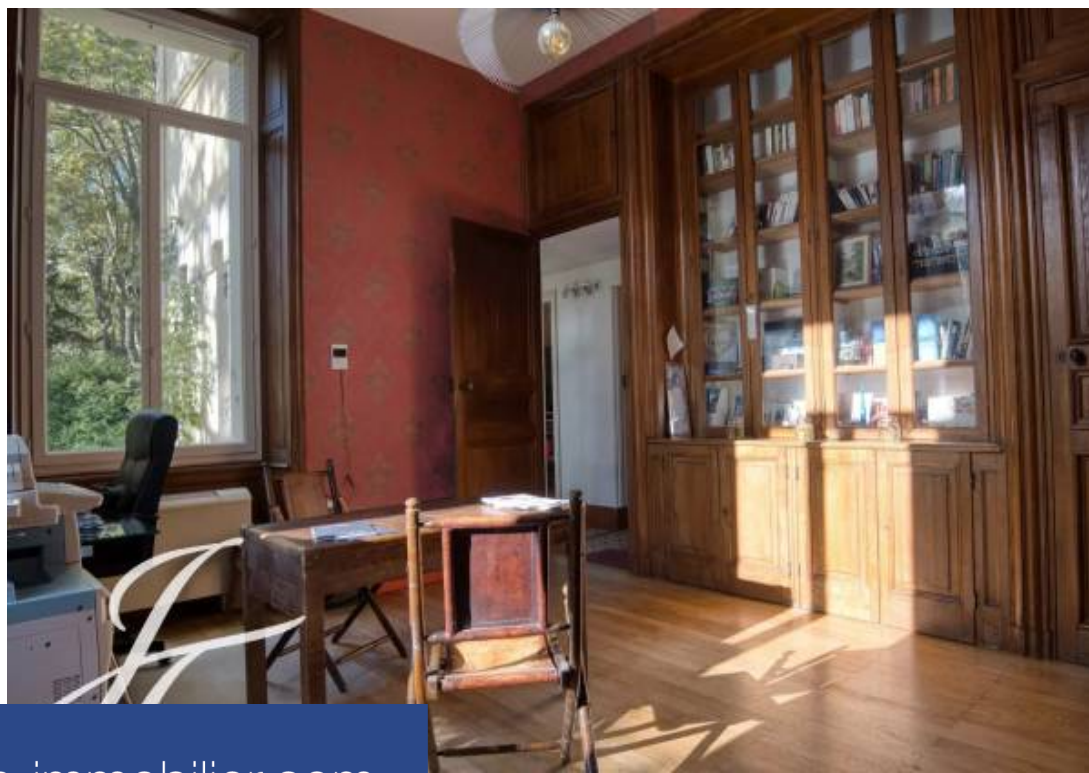

www.residences-immobilier.com