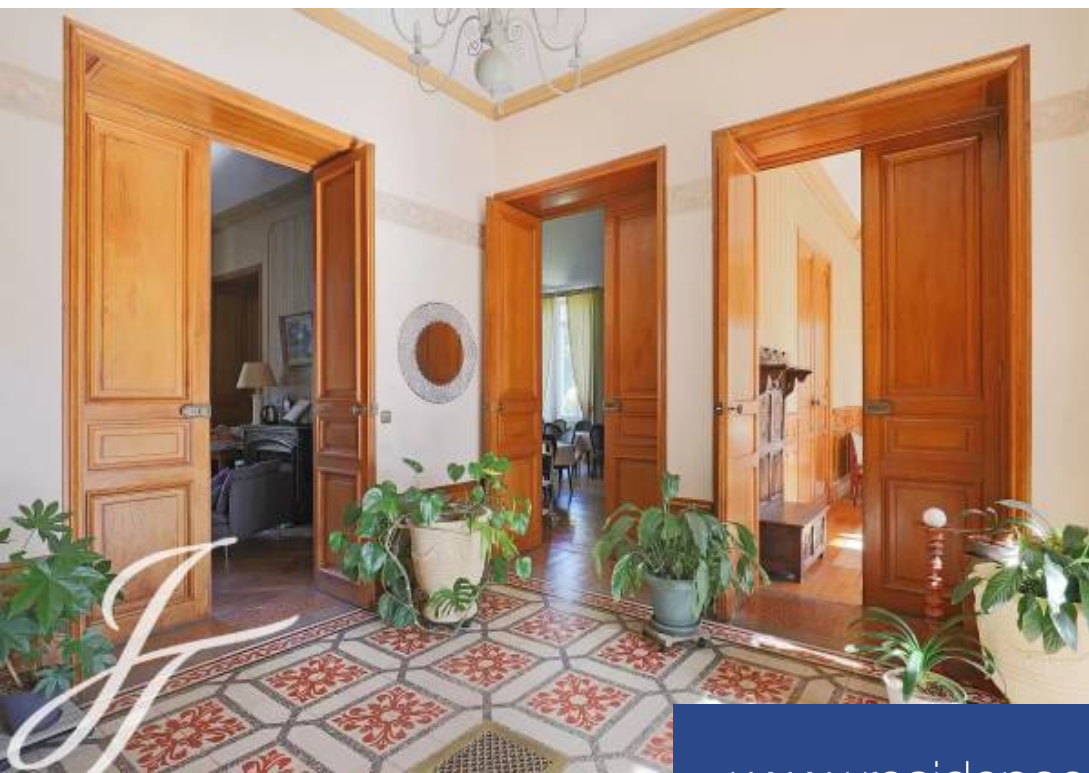

www.residences-immobilier.com