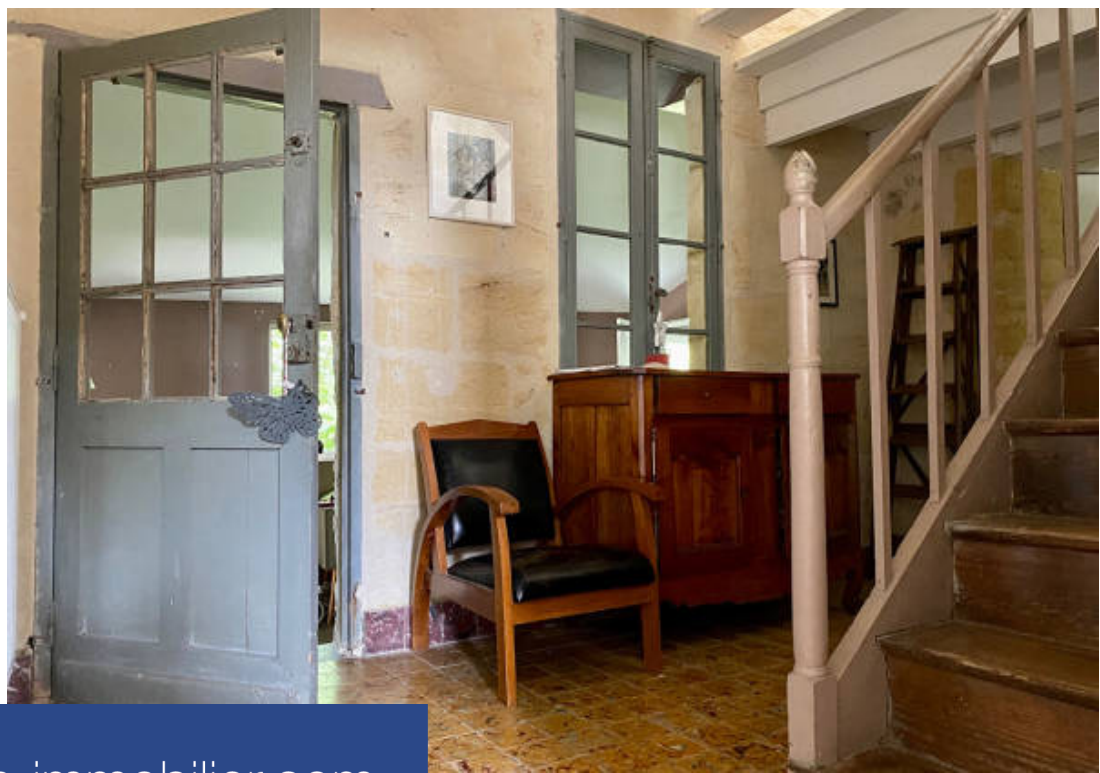

www.residences-immobilier.com