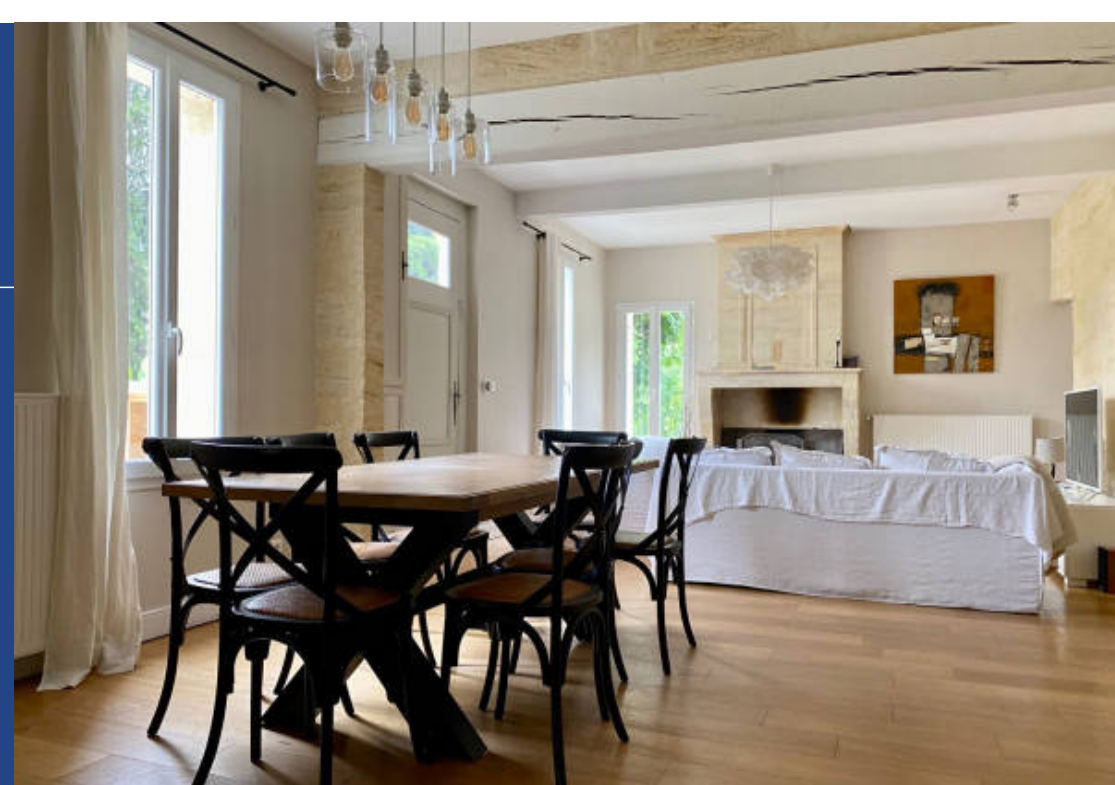

résidences immobilier

Exclusivité Bordeaux & Beyond. À 10 minutes au sud de Saint-Émilion, cette magnifique girondine est une pépite rare. Bien rénovée, tout en gardant le charme de l'ancien, elle est prête pour poser vos valises. Les pièces agréables et les espaces confortables sont repartis sur deux niveaux: une cuisine moderne ouverte sur un salon-salle à manger spacieux avec une cheminée en pierre, un bureau, une salle de jeux pouvant être transformée en chambre au rez-de-chaussée, une buanderie, quatre belles chambres à l'étage dont une en suite et une autre avec son accès vers l'extérieur. Une partie de la ...

Exclusivity Bordeaux & Beyond. Just 10 minutes south of St-Emilion, this magnificent Girondine is a rare gem. Beautifully renovated while preserving the original features, it's ready for you to unpack your bags. The pleasant rooms and comfortable spaces are spread over two levels: a modern kitchen open onto a spacious living-dining room with a stone fireplace, an office, a game room that can be converted into a ground-floor bedroom, a laundry room, and four lovely bedrooms upstairs, including one en-suite and another with its own exterior access. A portion of the large terrace adjoining the ...

BORDEAUX & BEYOND

19 Rue Guadet - 33270 BOULIAC

[Contacter l'agence](#)

[Voir tous les biens de cette agence](#)