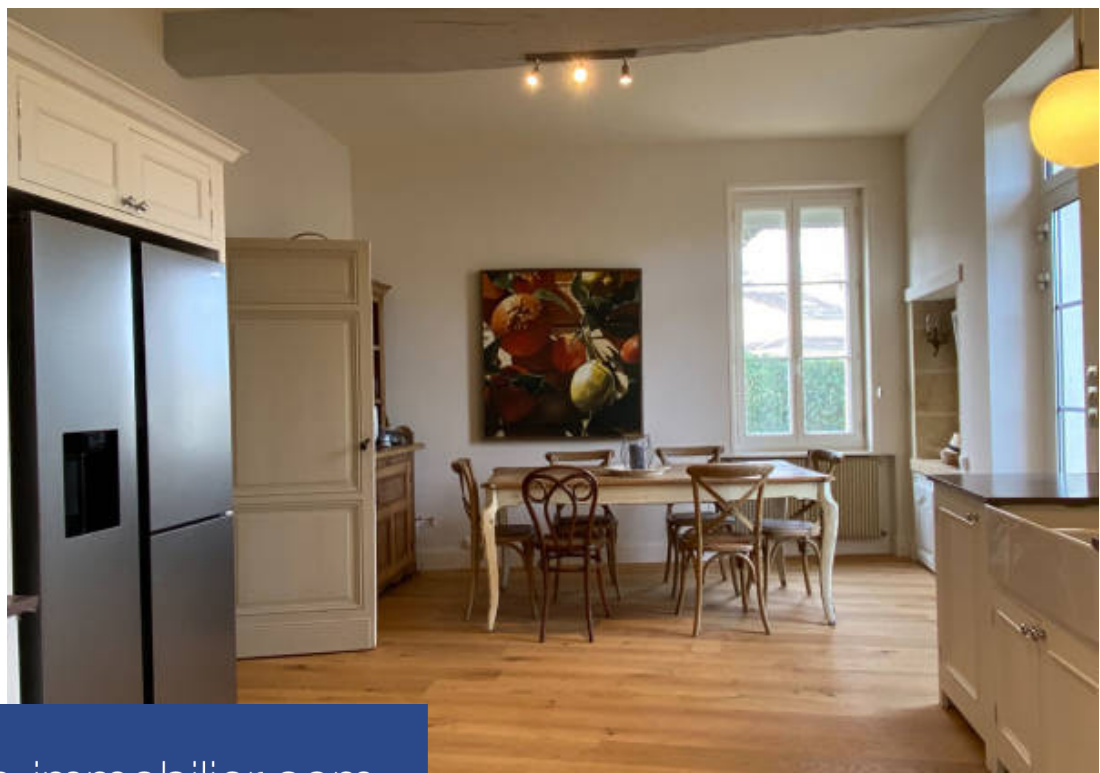

www.residences-immobilier.com