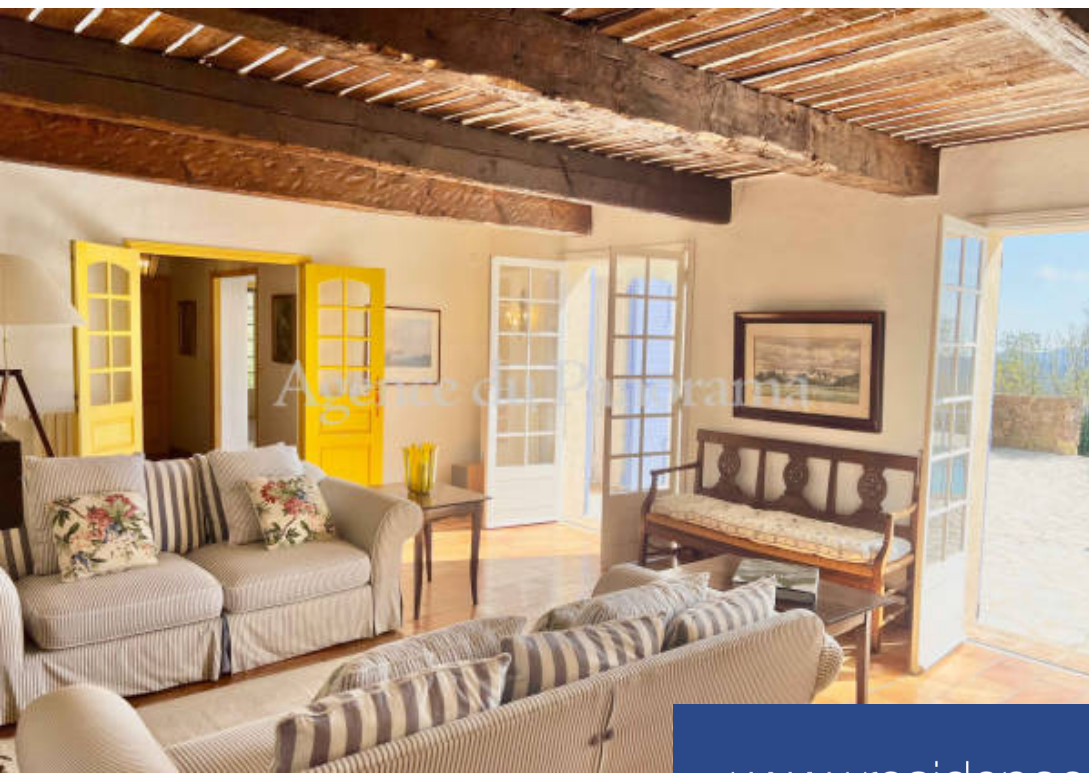

www.residences-immobilier.com