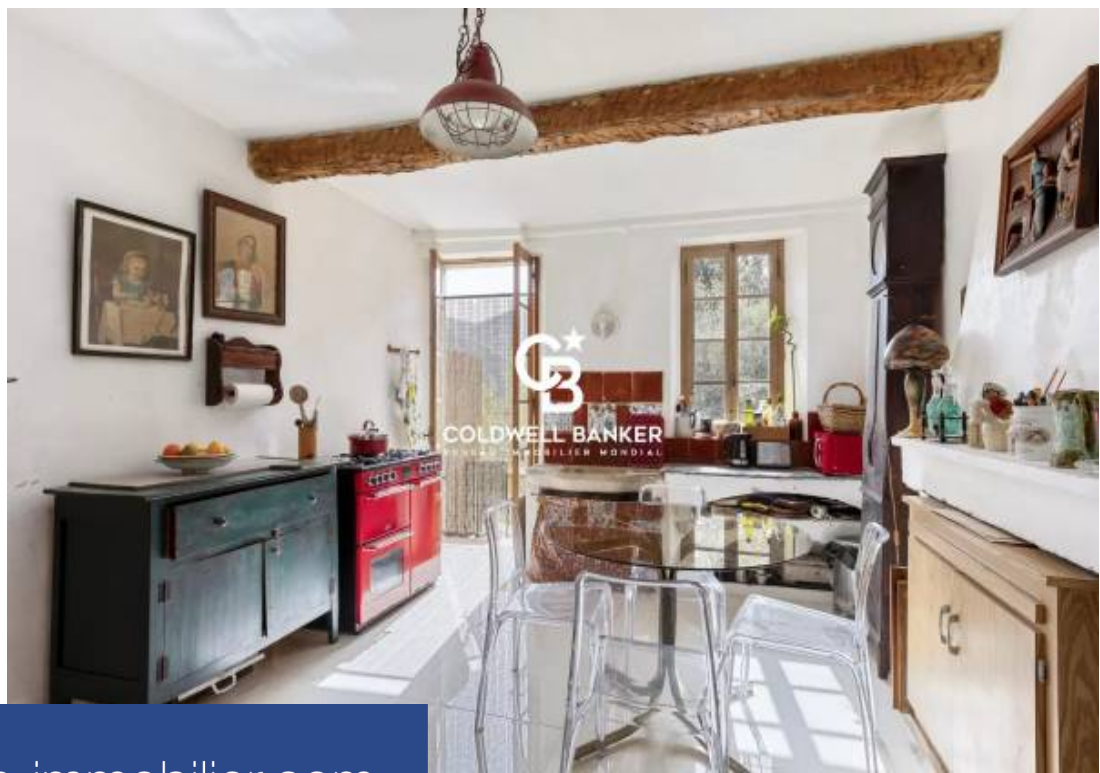

www.residences-immobilier.com