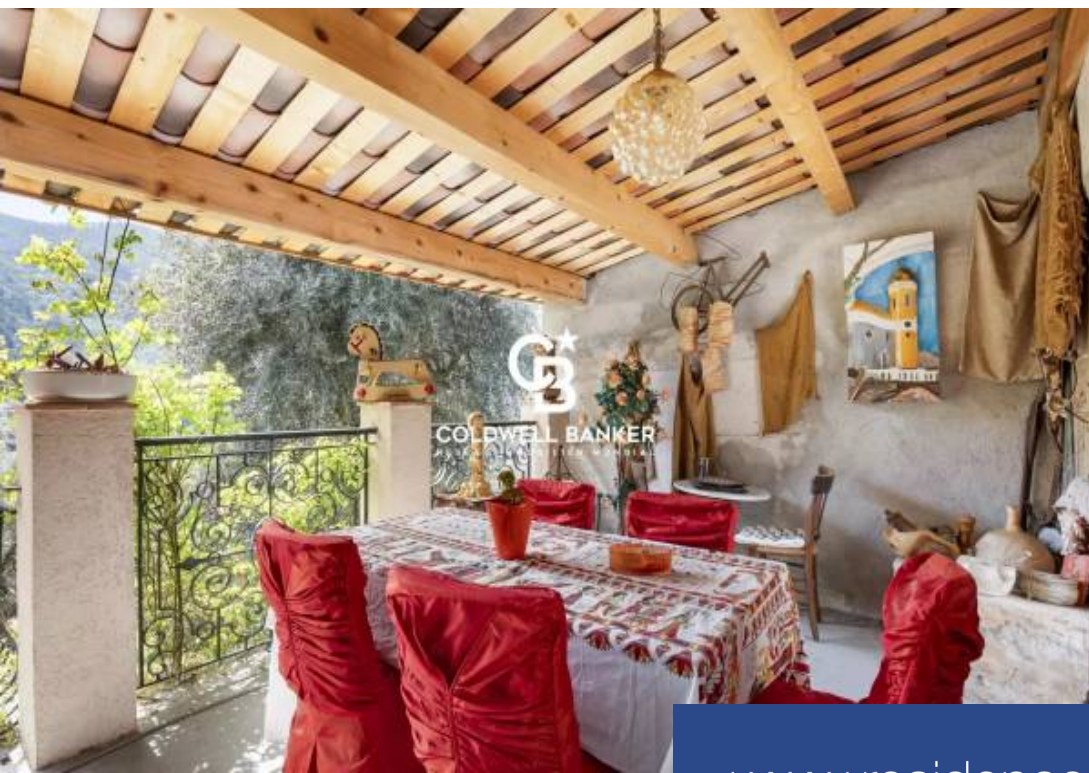

www.residences-immobilier.com