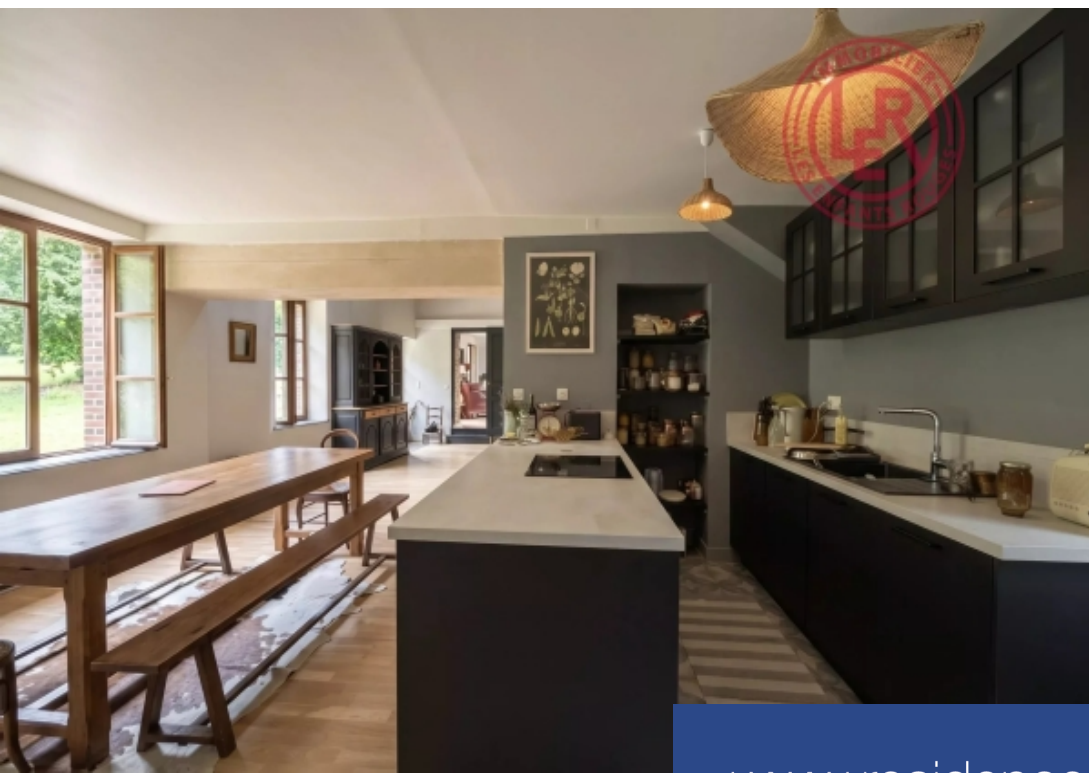

www.residences-immobilier.com