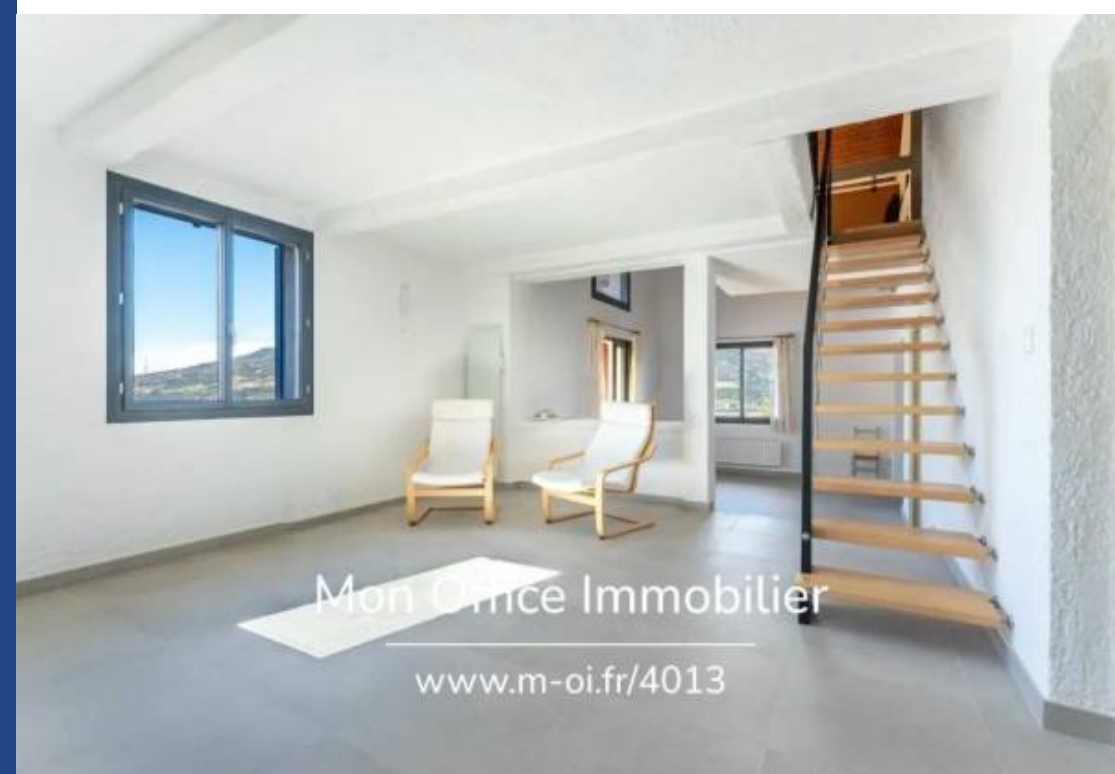

résidences immobilier

L'Office immobilier de Saint-André d'Embrun vous propose à la vente une maison de 206 m² située sur un terrain arboré de 1500 m². A 10 minutes d'Embrun, dans le village de Saint-André-d'Embrun, vous serez séduit par son calme et sa vue panoramique sur toute la vallée de l'Embrunais, le lac de Serre-Ponçon et les montagnes. Son exposition Sud-Ouest vous permettra de bénéficier d'un ensoleillement maximum tout au long de la journée. Cette maison mitoyenne, se divise en deux appartements. Un appartement lumineux de type 4 en duplex de 144 m² se compose d'une cuisine ouverte sur le séjour donnant ...

The Saint-André d'Embrun Real Estate Office offers for sale a house of 206 m² located on wooded land of 1500 m². 10 minutes from Embrun, in the village of Saint-André-d'Embrun, you will be seduced by its calm and its panoramic view over the entire Embrunais valley, the Serre-Ponçon lake and the mountains. Its South-West exposure will allow you to benefit from maximum sunshine throughout the day. This terraced house is divided into two apartments. A bright type 4 duplex apartment of 144 m² consists of a kitchen open to the living room opening onto a veranda of 17.6 m² allowing you to admire a ...

MON OFFICE IMMOBILIER

15 Cours Mirabeau - 13100 AIX-EN-PROVENCE

[Contacter l'agence](#)

[Voir tous les biens de cette agence](#)