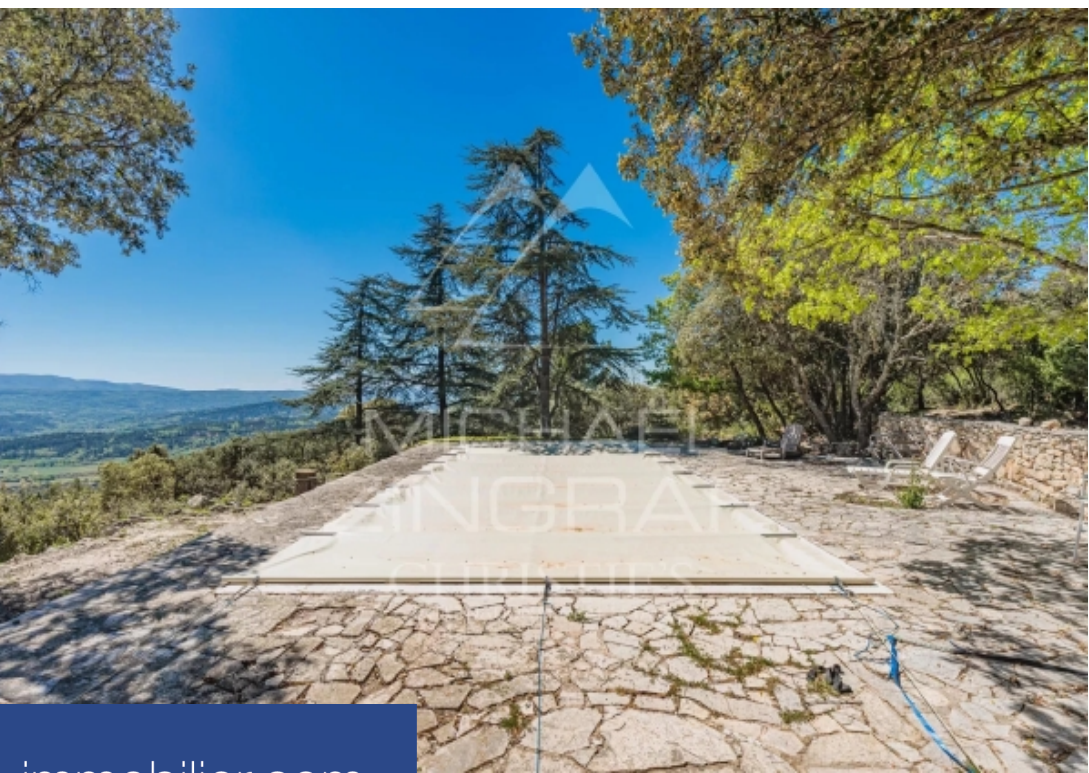

www.residences-immobilier.com