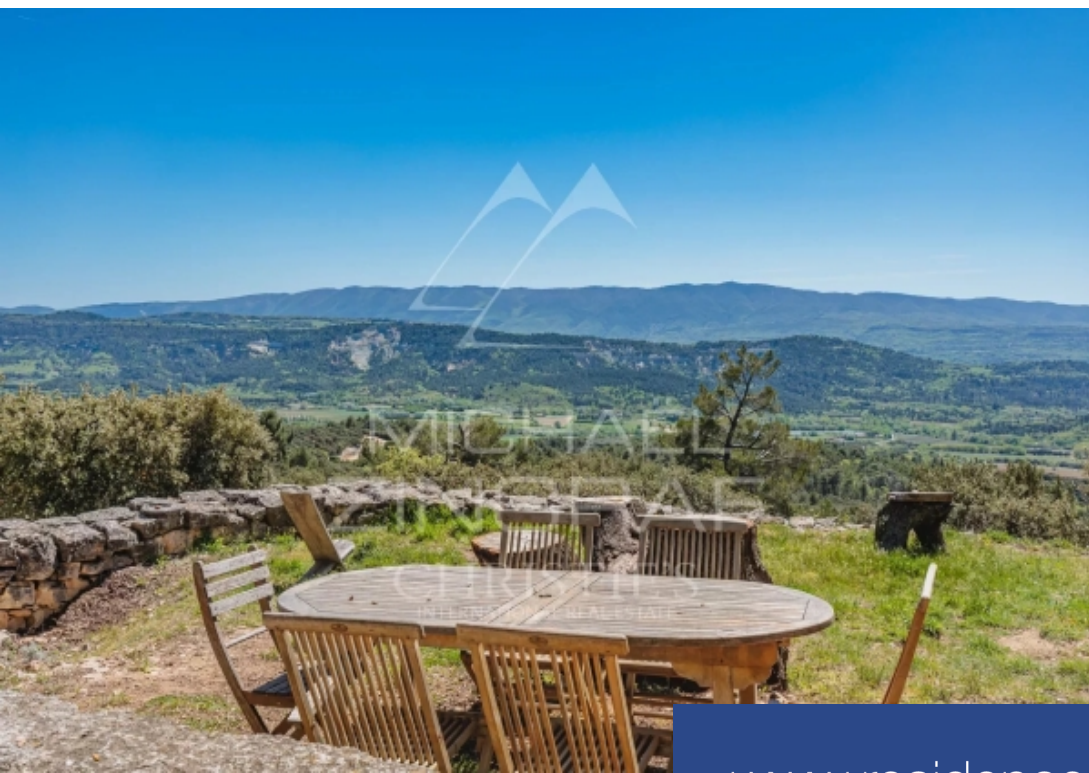

www.residences-immobilier.com