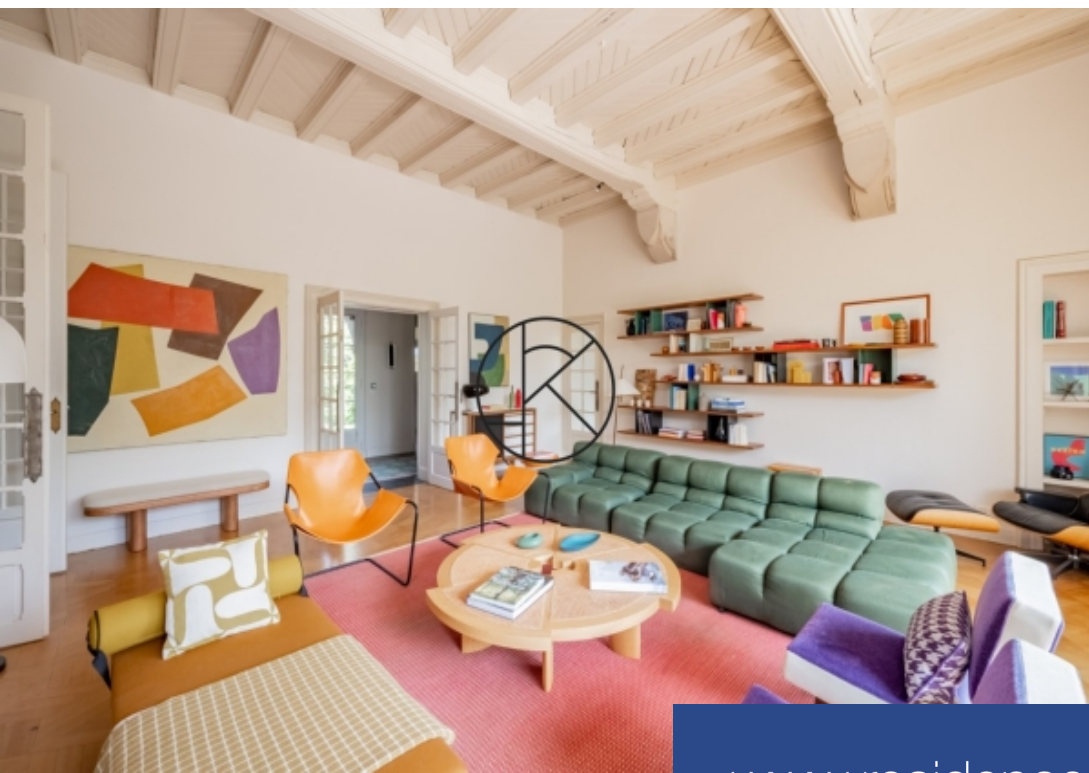

www.residences-immobilier.com