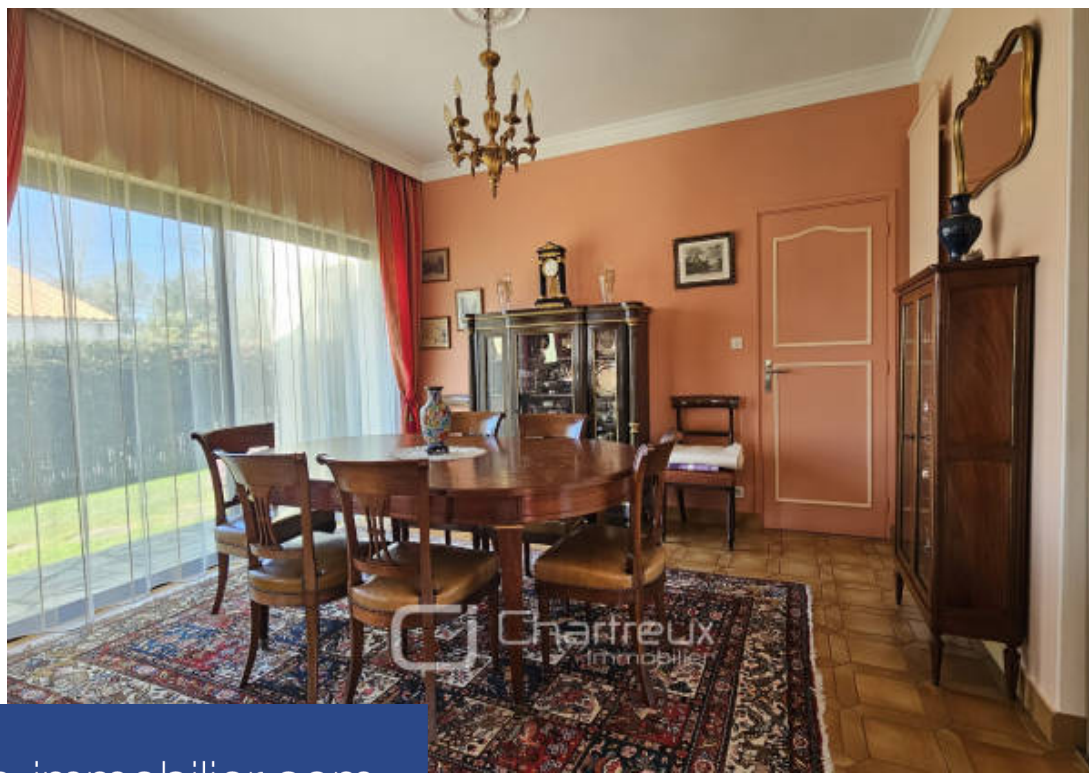

www.residences-immobilier.com