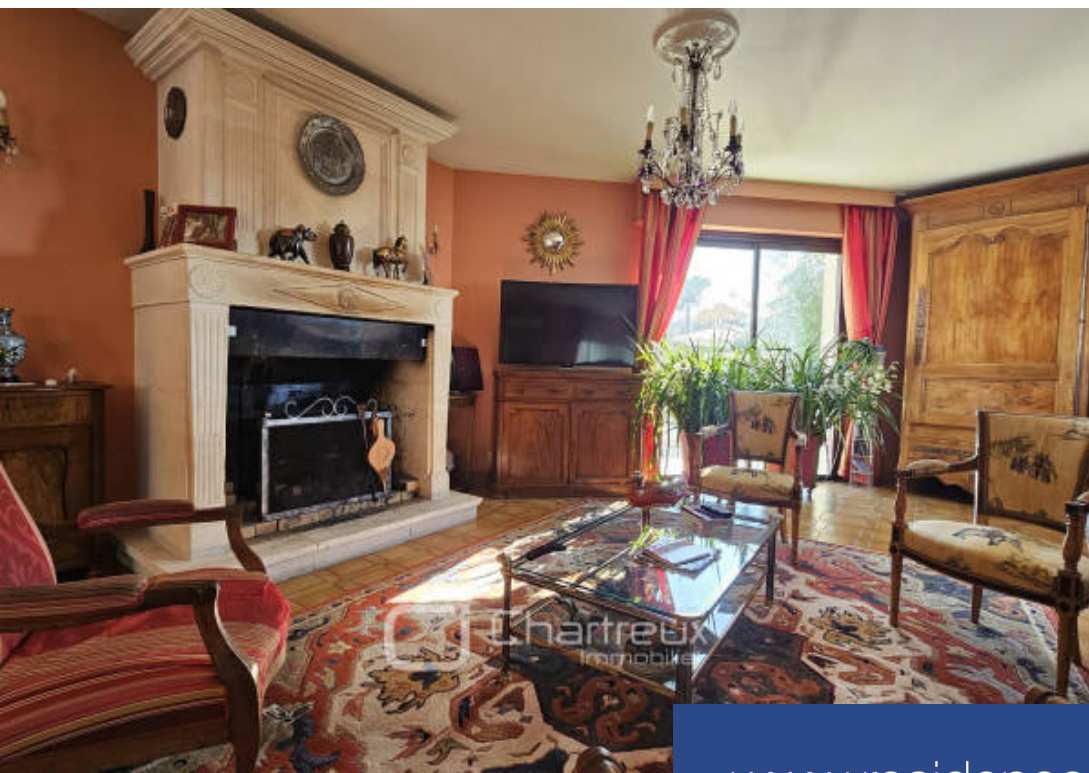

www.residences-immobilier.com