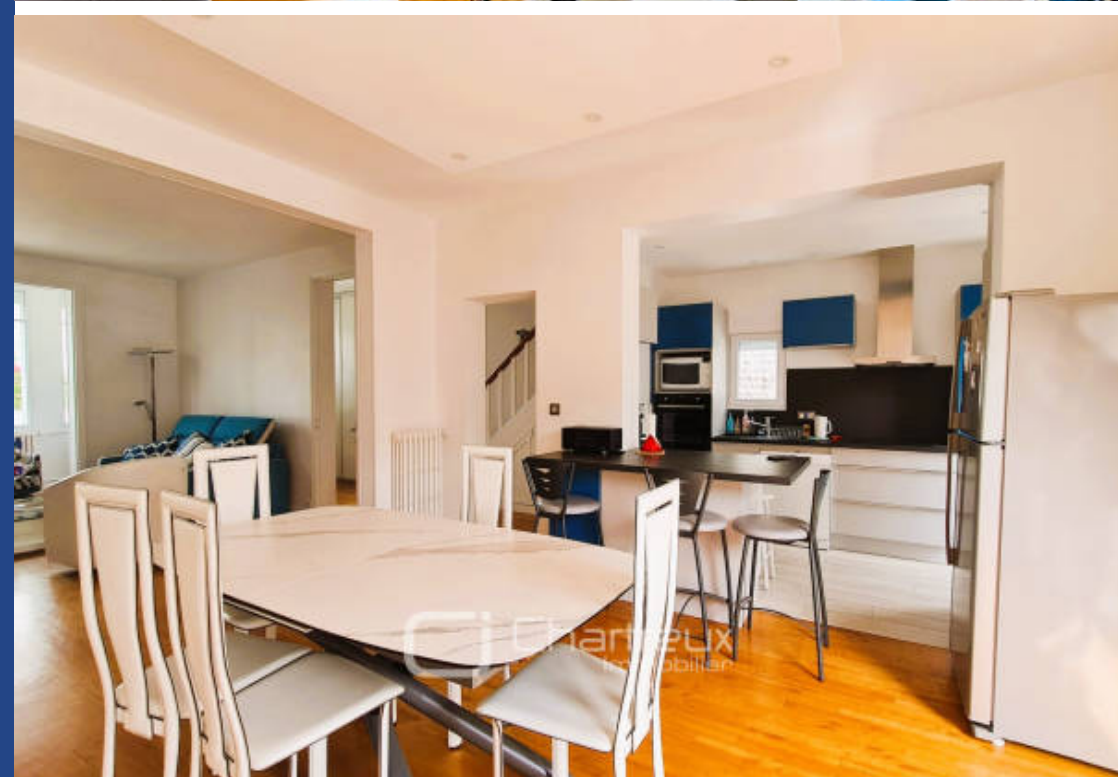

résidences immobilier

L'AGENCE CHARTREUX IMMOBILIER vous présente à ROYAN (17200), à seulement 350 mètres de la PLAGE et de l'animation (restaurants, casino) de PONTAILLAC, une MAISON de CHARME avec belle échappée MER. Édifiée dans le premier tiers des années 1900, cette lumineuse MAISON de 102m² habitables, saura vous séduire par sa situation et ses prestations. Depuis un spacieux hall d'entrée avec dressing et placard sous escalier, vous accéderez à une agréable pièce de vie traversante. Côté « Bow-Window », la pièce de vie vous offre une belle échappée mer. Côté jardin, la grande baie vitrée à galandage permet à la belle saison une communication aisée entre intérieur et extérieur. Ouverte sur le séjour, la cuisine équipée accède également grâce à une baie à galandage à la terrasse en bois, agrémentée de spots pour prolonger les longues soirées d'été. A l'étage, le palier dessert une première chambre ouvrant sur une terrasse de près de 10m² avec VUE SUR MER et carrelets. Côté jardin la seconde chambre de l'étage, avec placard, dispose également d'une terrasse privative de plus de 6m² avec une jolie vue sur l'Hotel du Golf de Royan. Un bureau avec aperçu mer, une salle d'eau avec douche à l'italienne ...

CHARTREUX IMMOBILIER

5 FACADE DE FONCILLON - 17200 ROYAN

[Contacter l'agence](#)

[Voir tous les biens de cette agence](#)