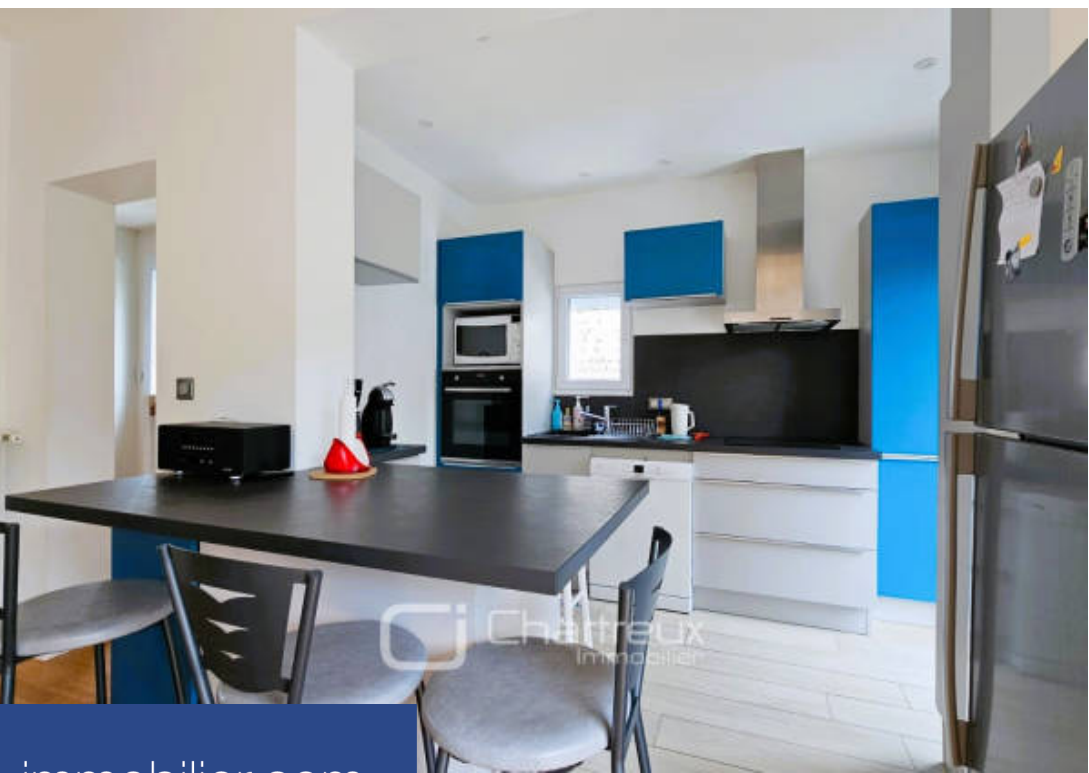

www.residences-immobilier.com