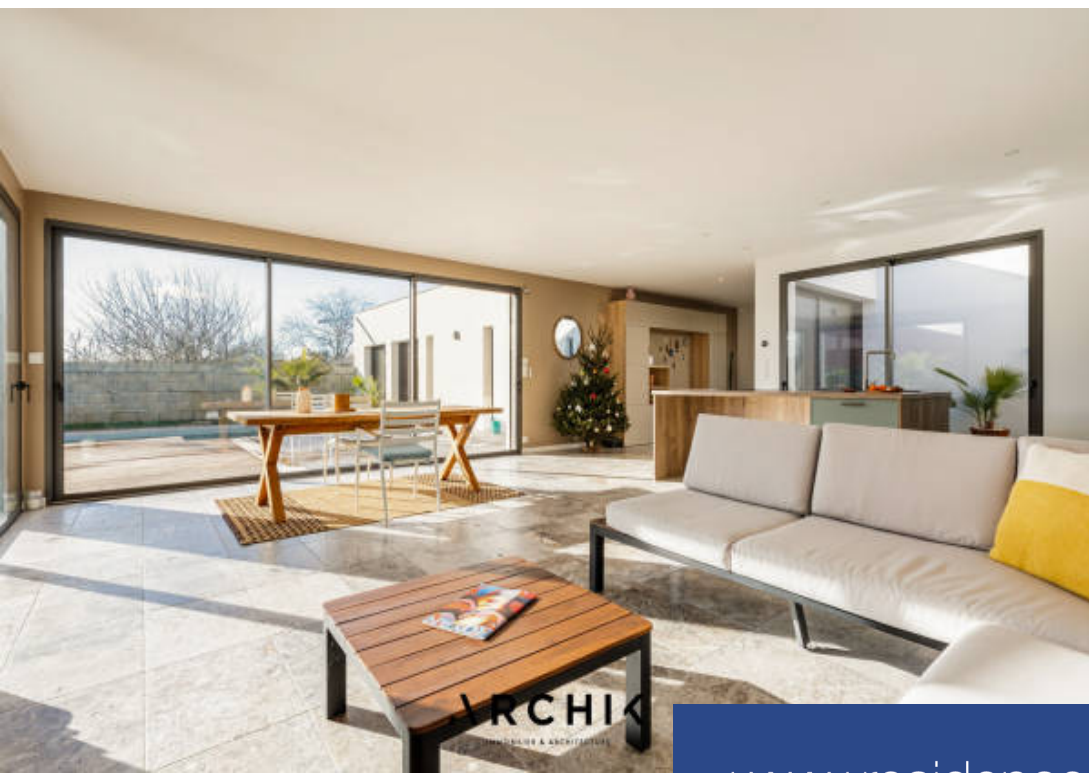

www.residences-immobilier.com