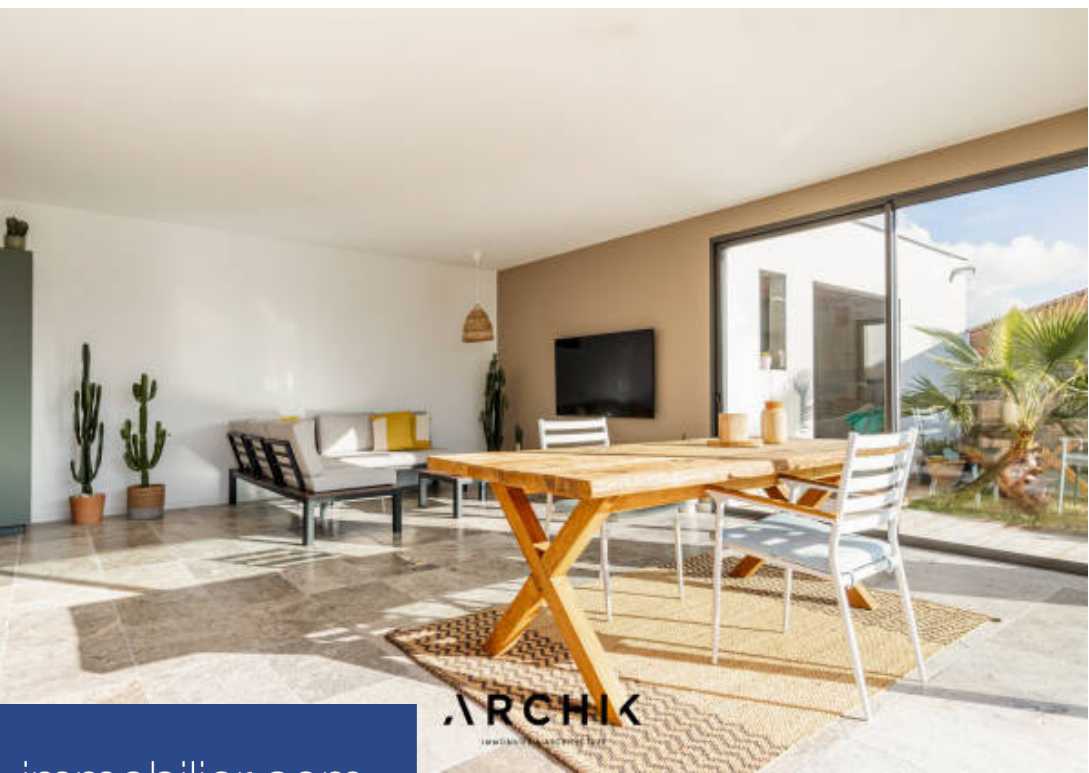

www.residences-immobilier.com