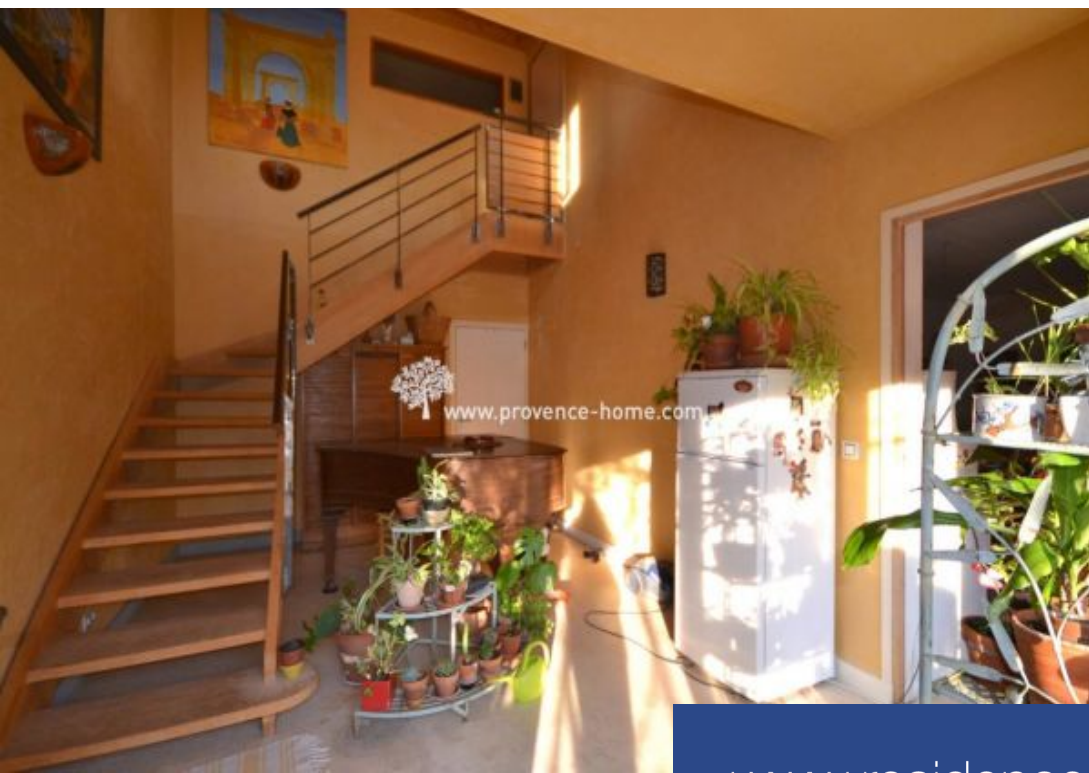

www.residences-immobilier.com