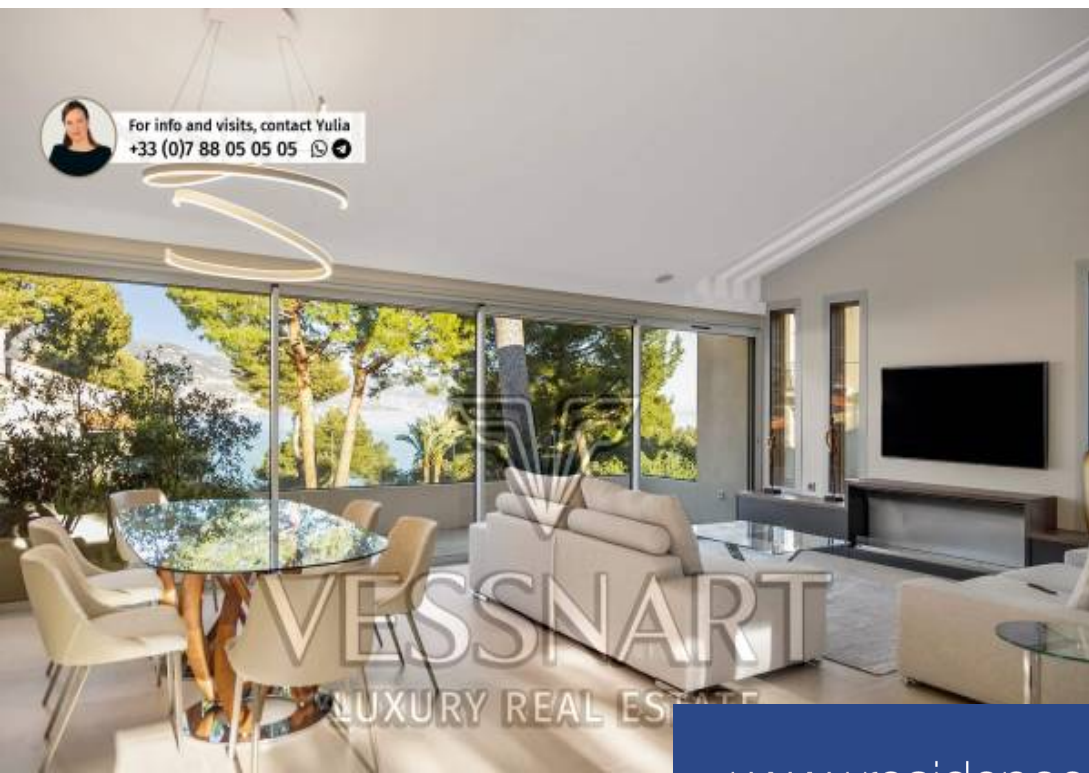

For info and visits, contact Yulia
+33 (0)7 88 05 05 05

VESSNART
LUXURY REAL ESTATE

For info and visits, contact Yulia
+33 (0)7 88 05 05 05