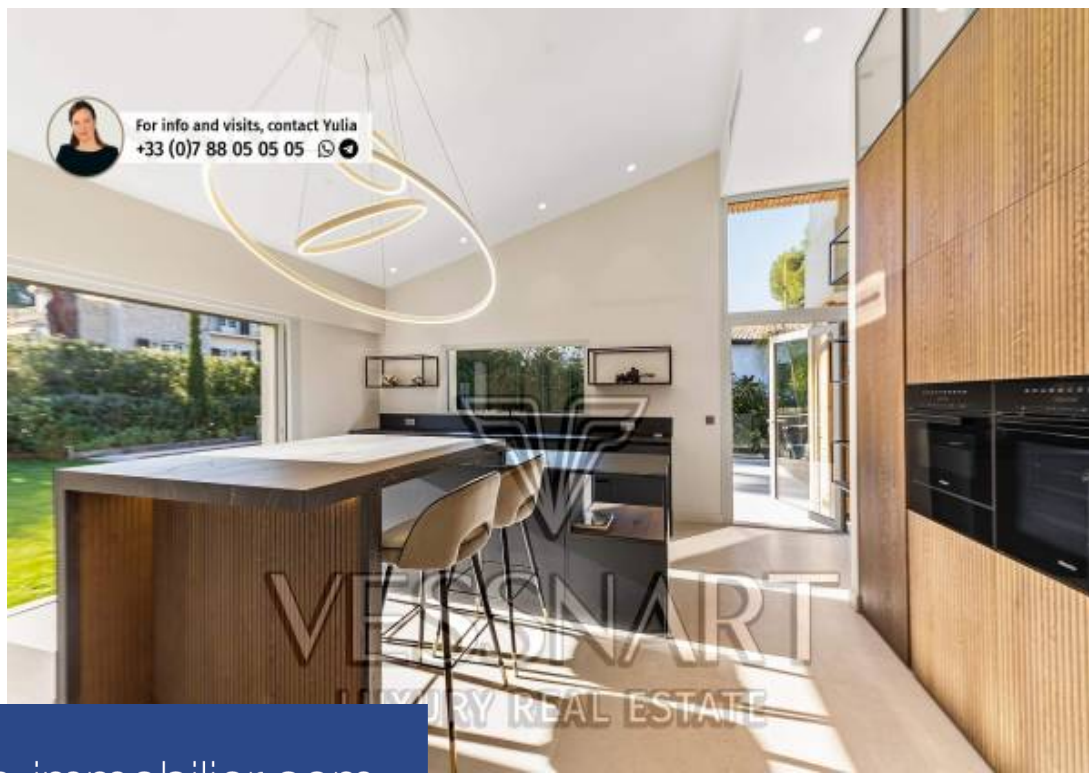

VESSNART
LUXURY REAL ESTATE

www.residences-immobilier.com

For info and visits, contact Yulia
+33 (0)7 88 05 05 05