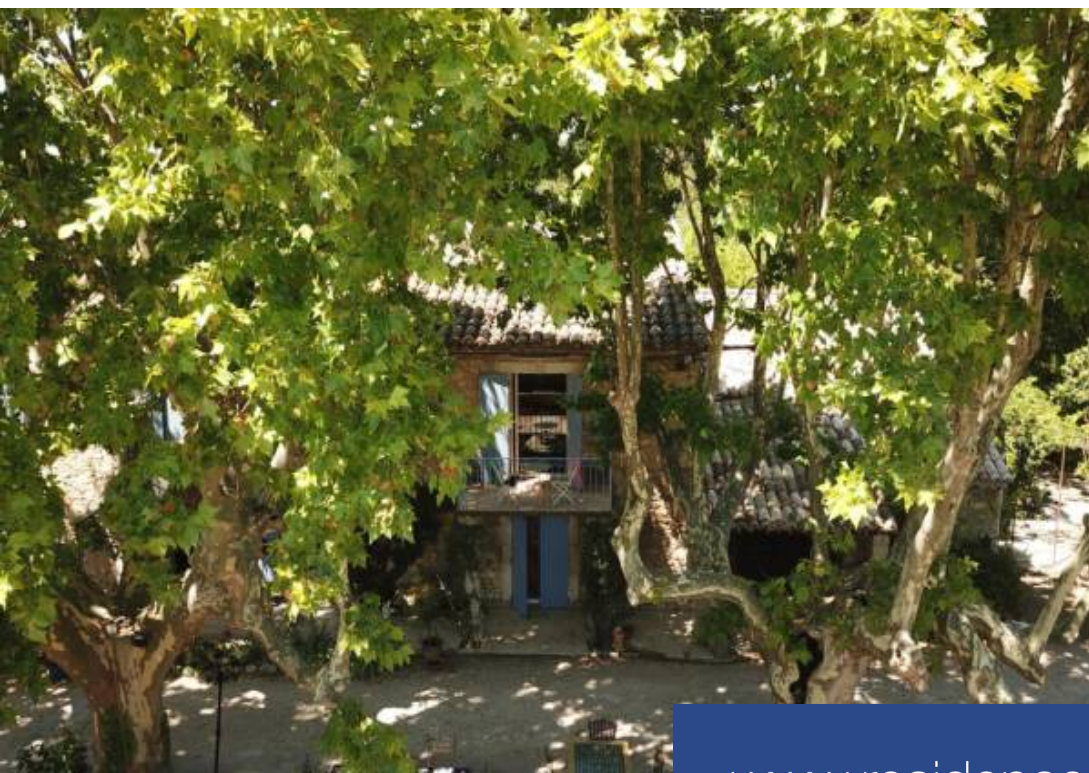

www.residences-immobilier.com