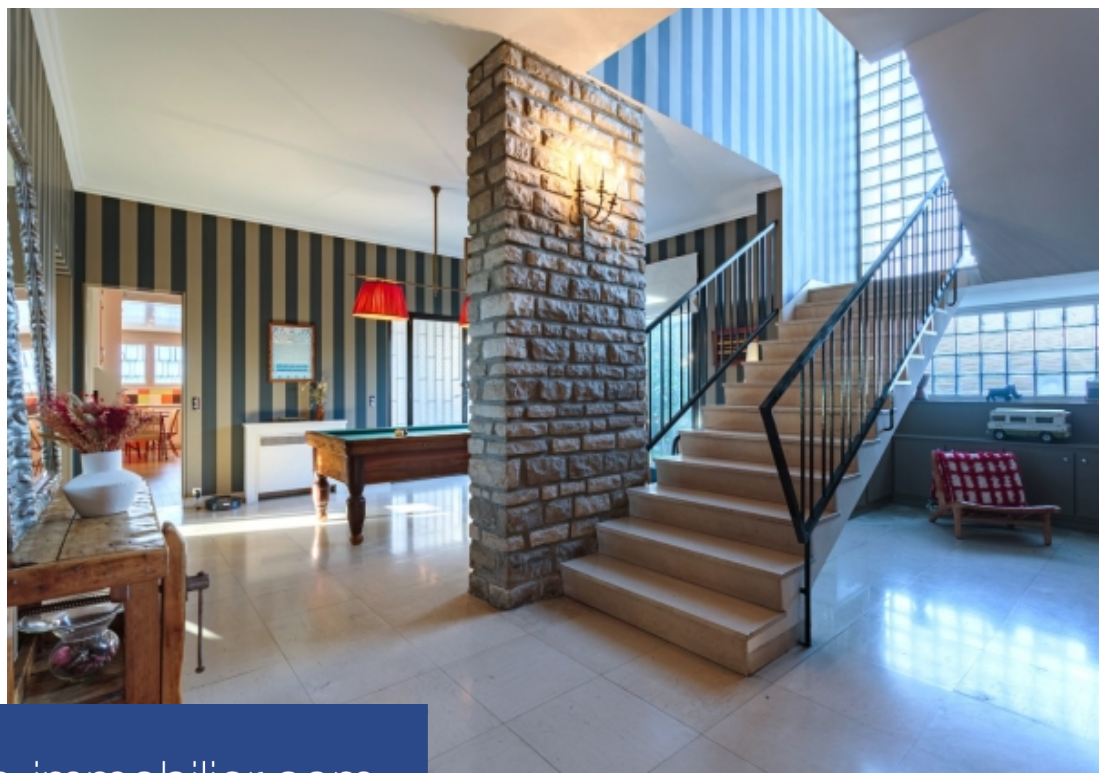

www.residences-immobilier.com