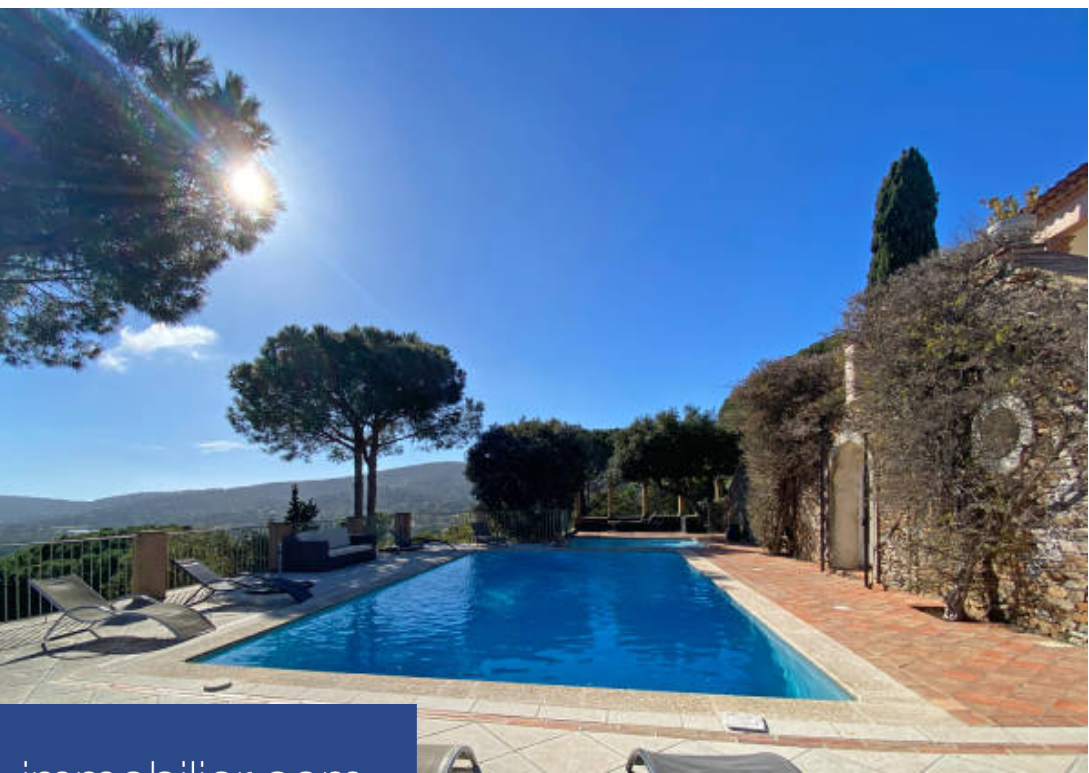

www.residences-immobilier.com