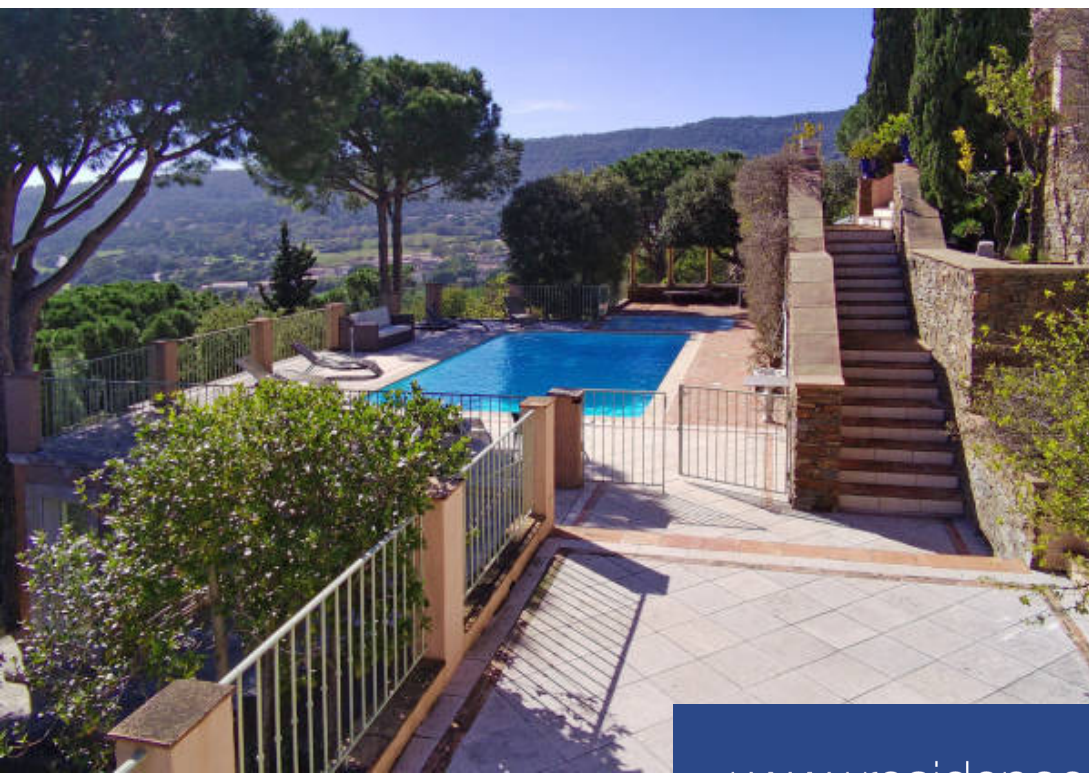

www.residences-immobilier.com