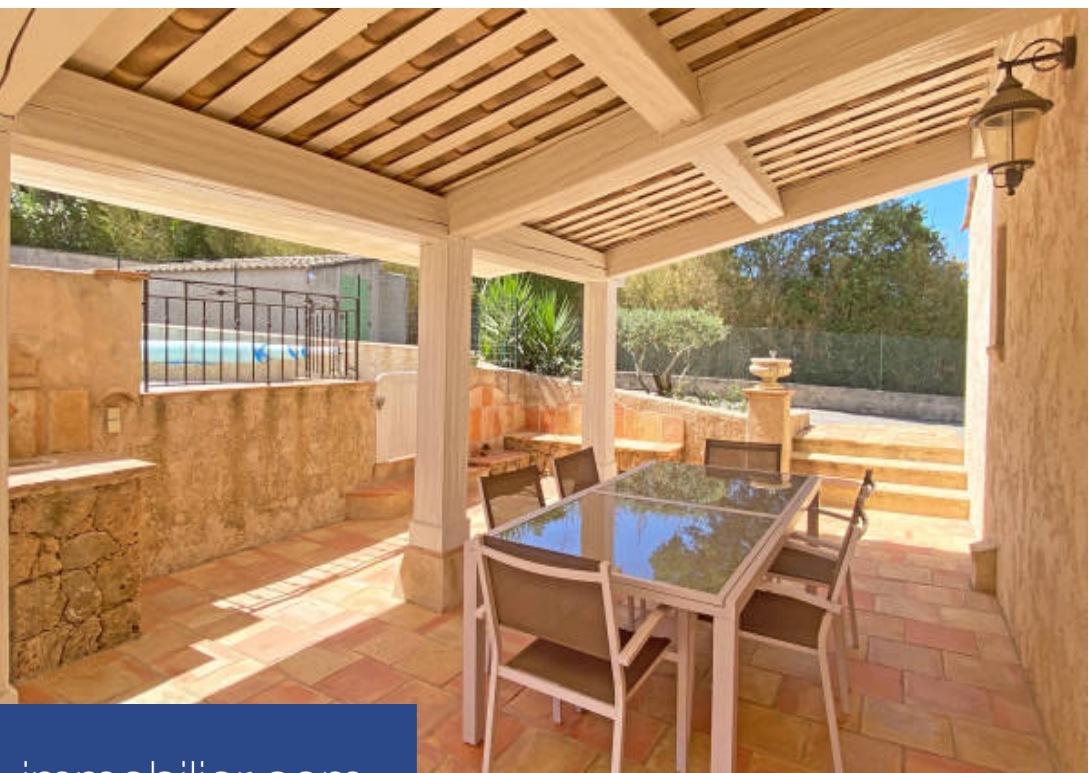

www.residences-immobilier.com