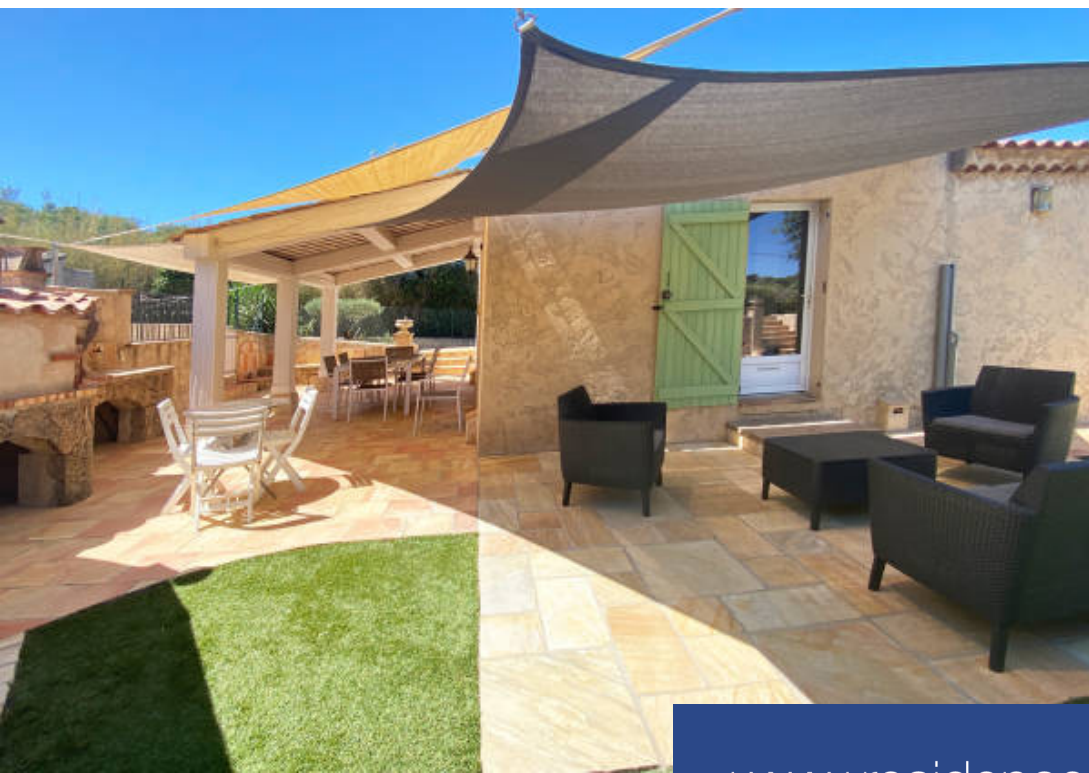

www.residences-immobilier.com