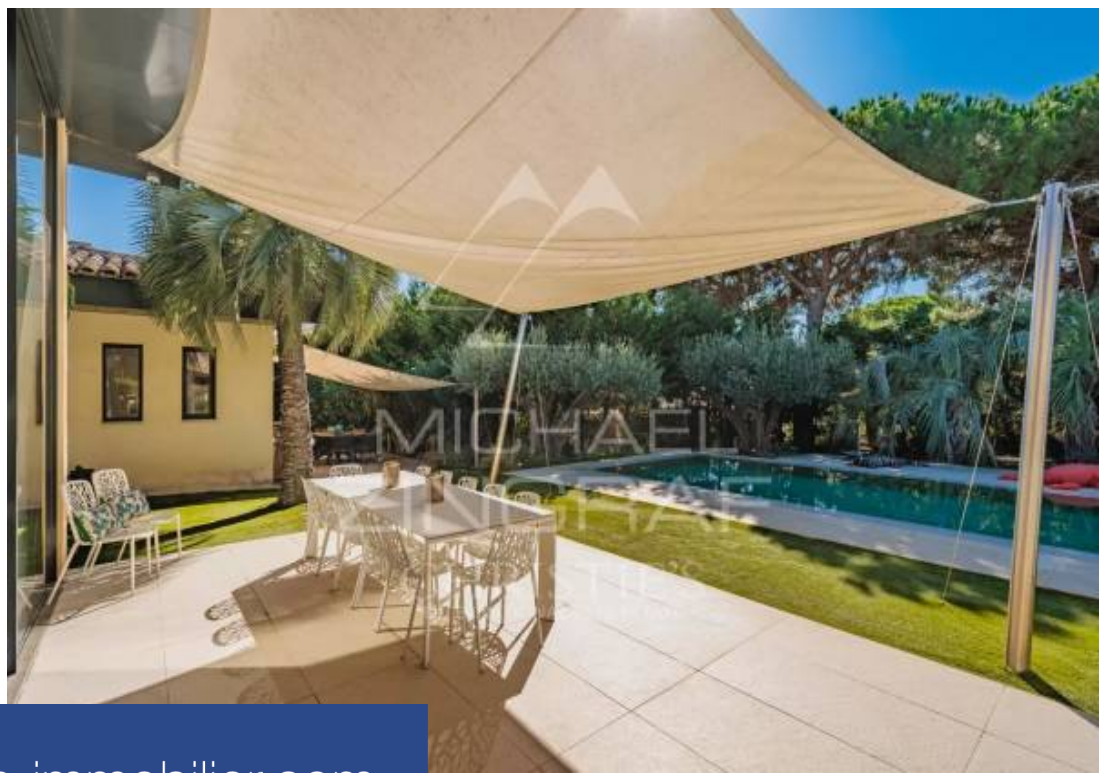

www.residences-immobilier.com