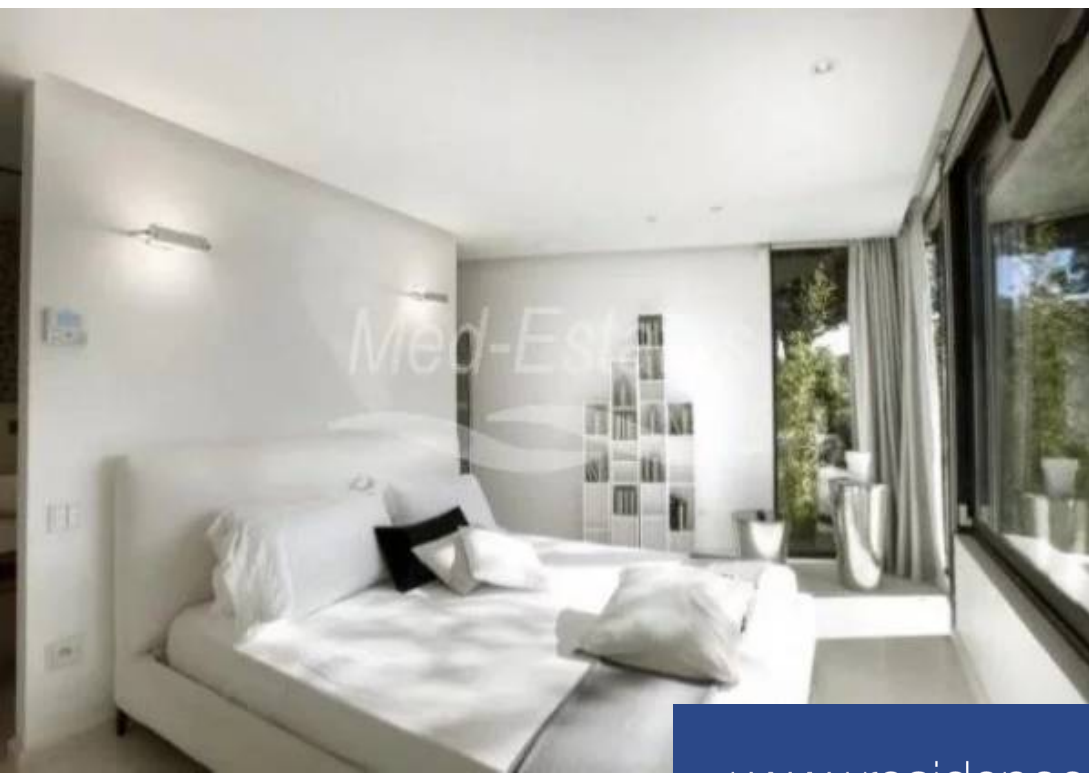

www.residences-immobilier.com