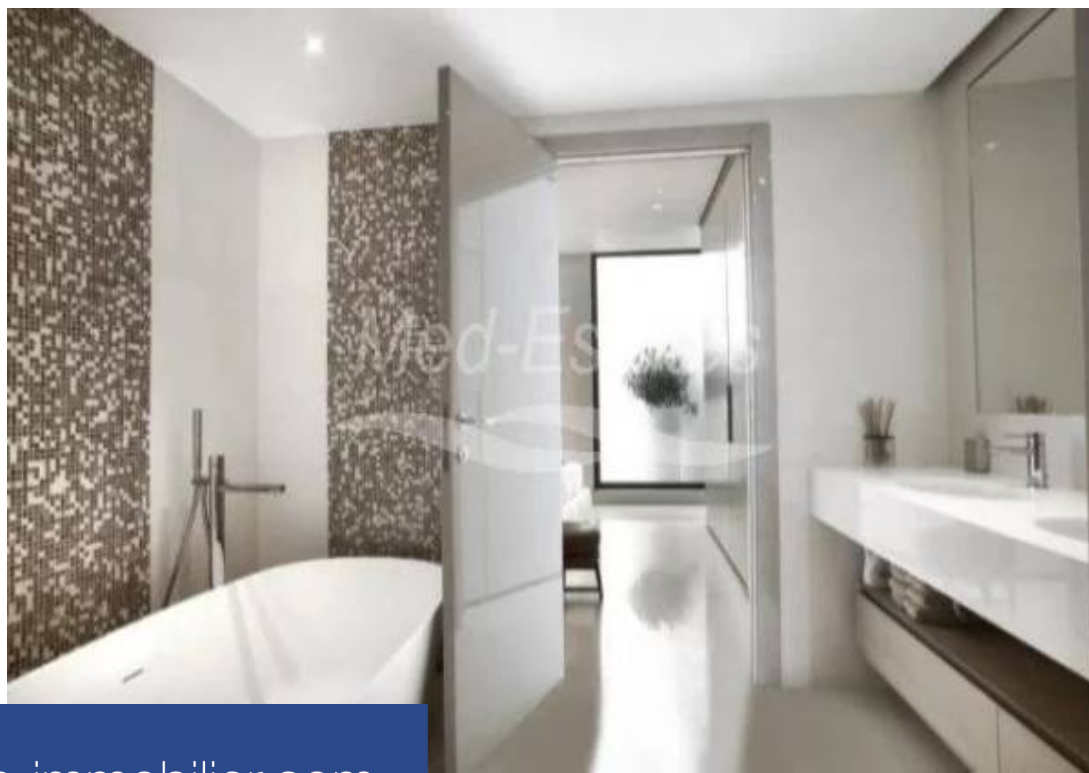

www.residences-immobilier.com