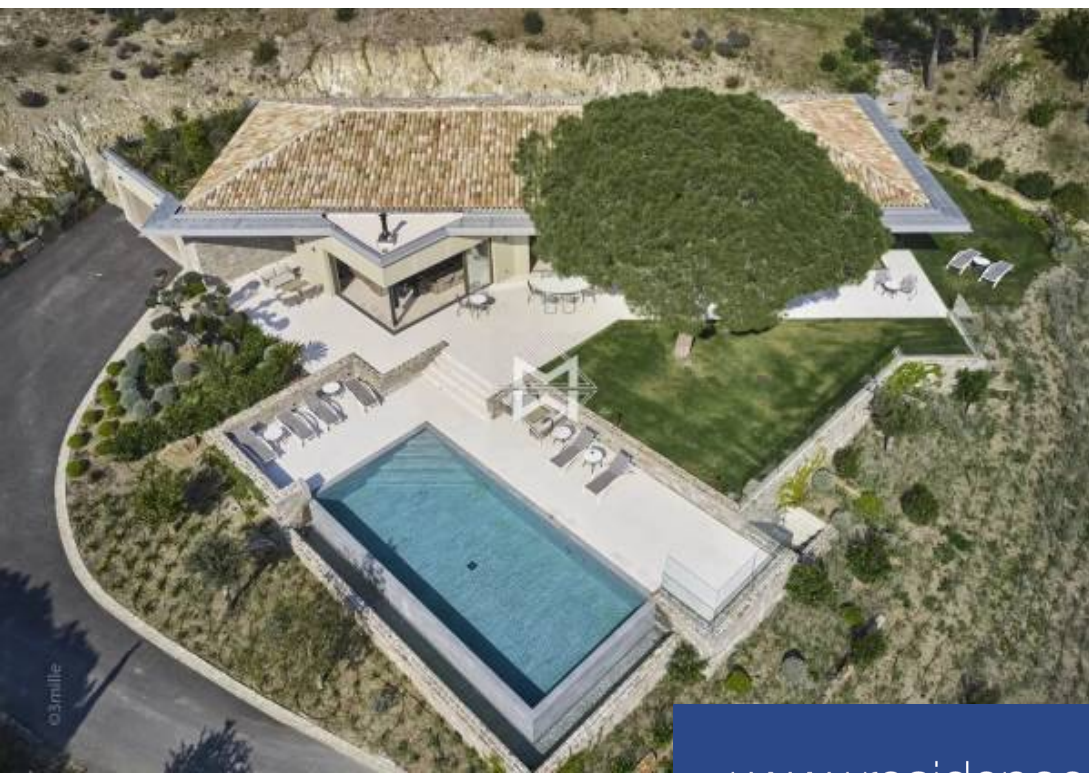

www.residences-immobilier.com