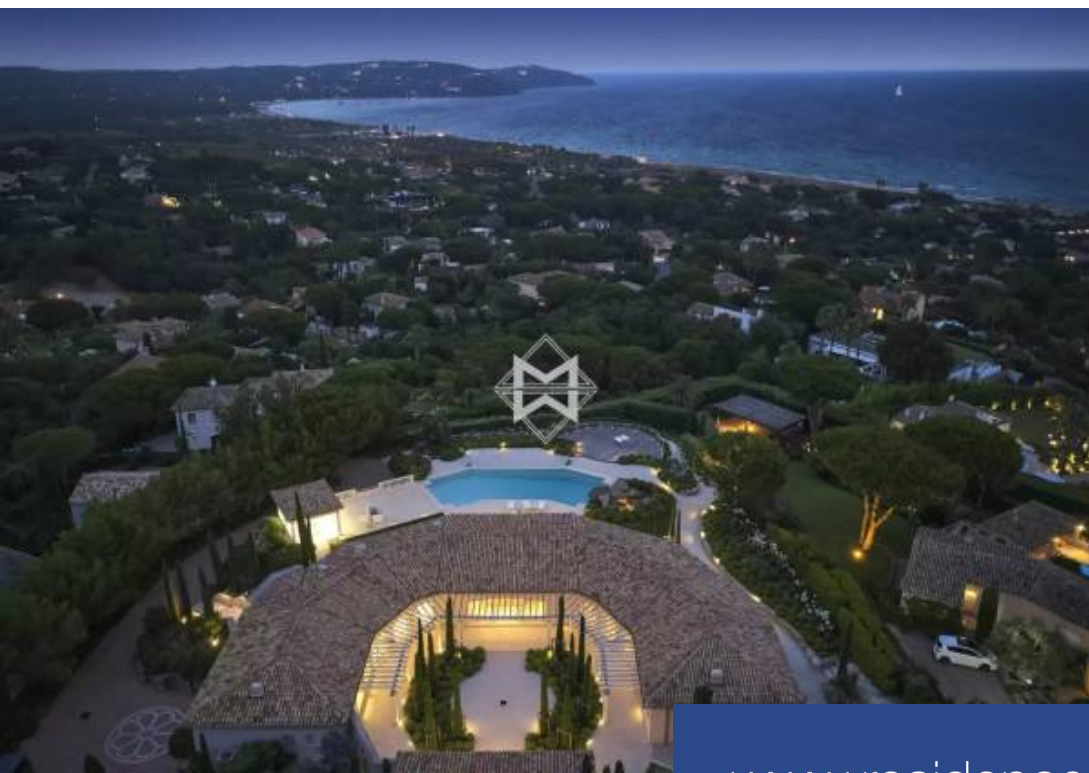

www.residences-immobilier.com