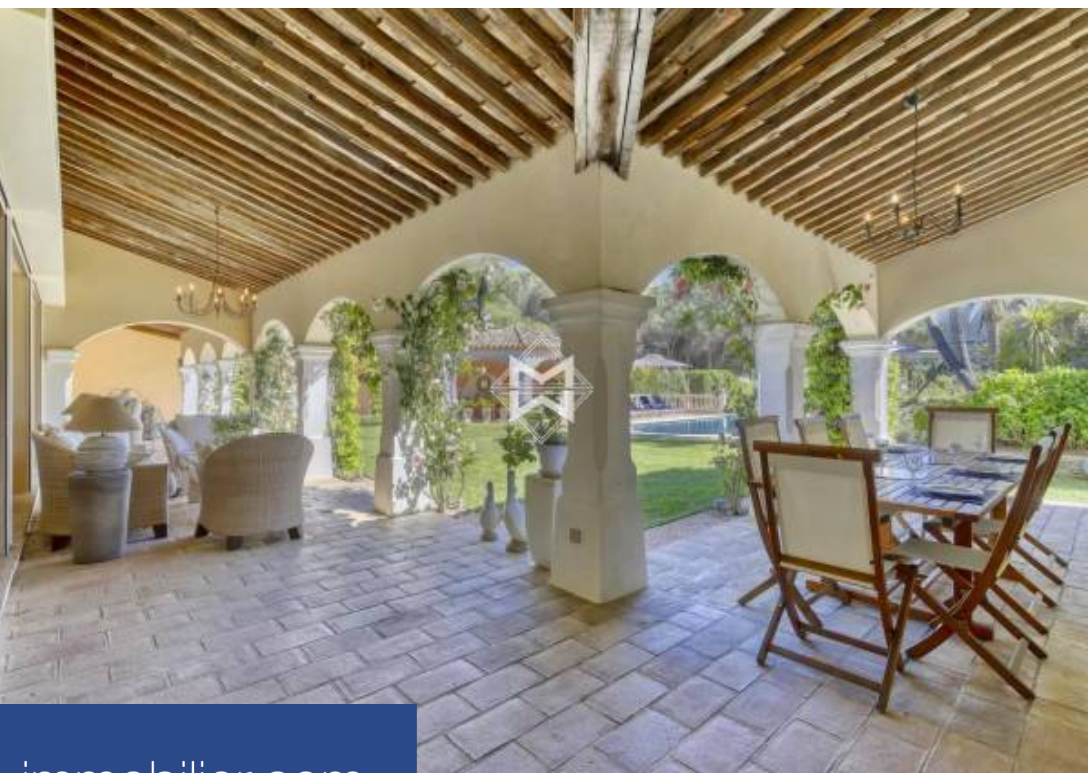

www.residences-immobilier.com