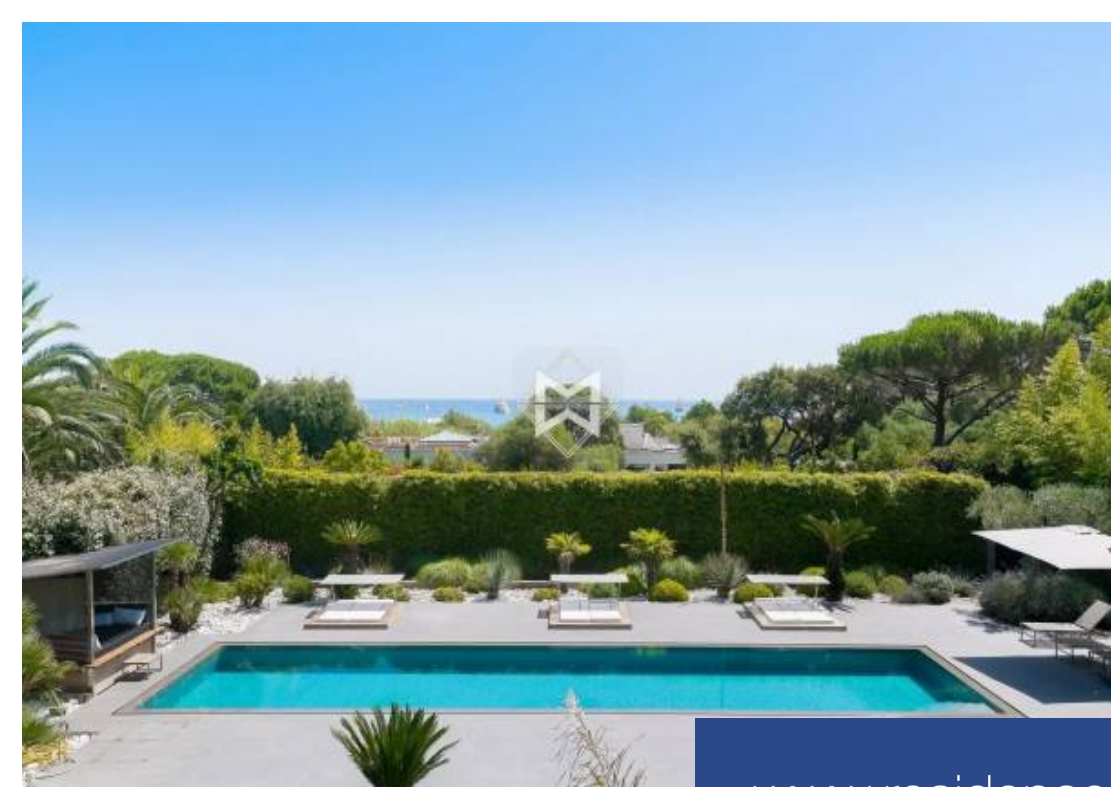

www.residences-immobilier.com