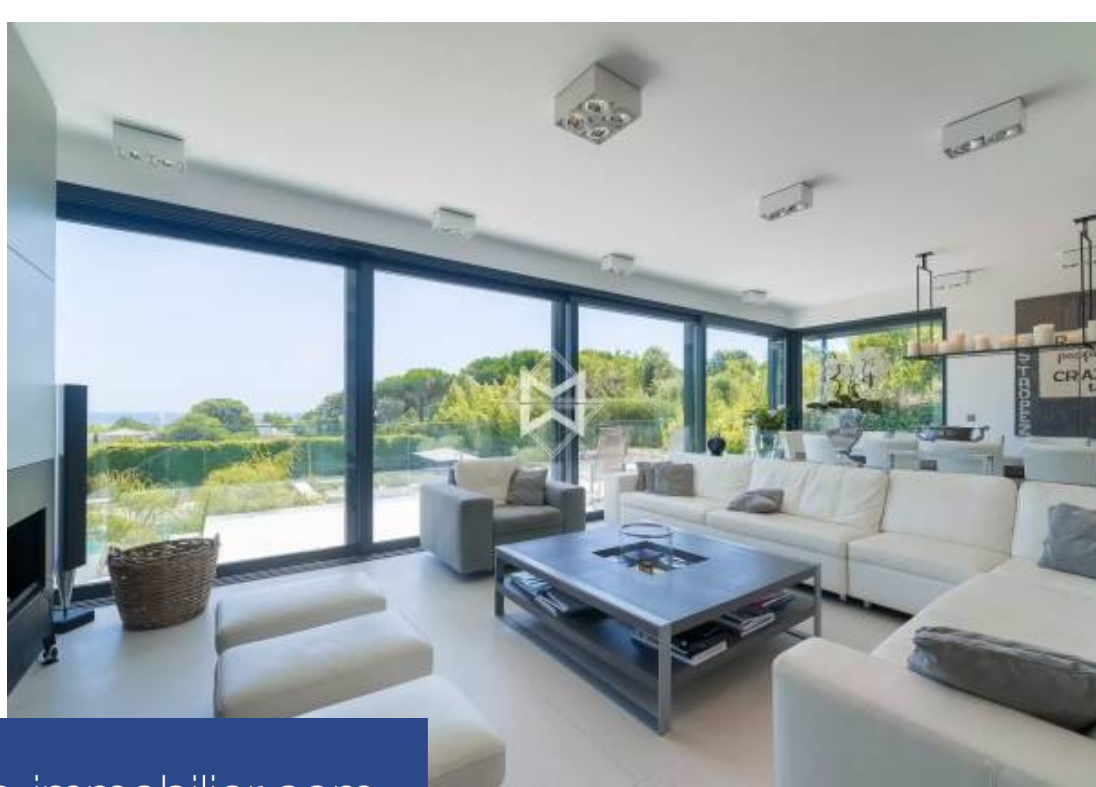

www.residences-immobilier.com