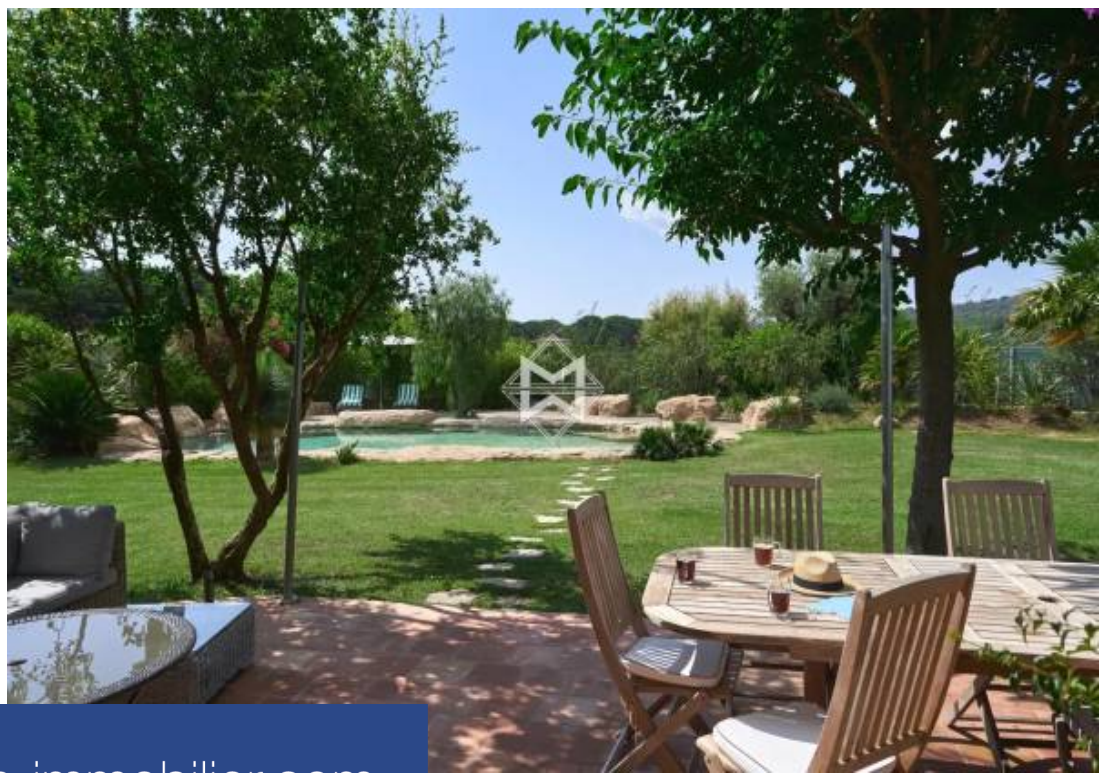

www.residences-immobilier.com