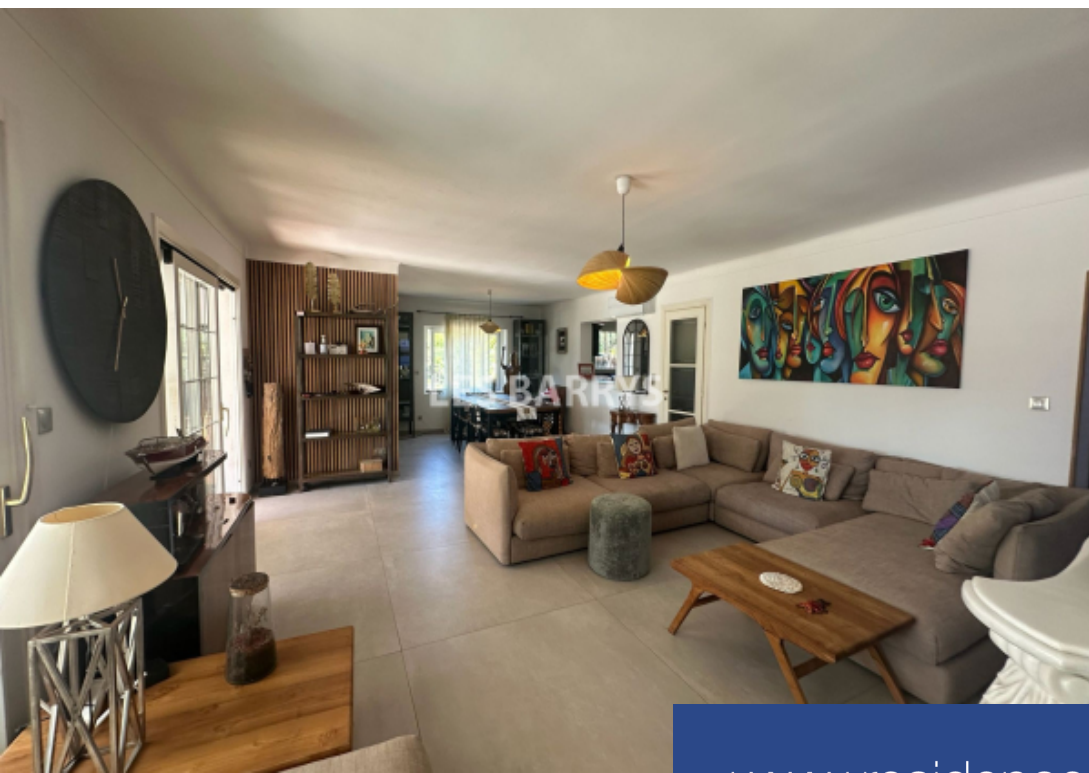

www.residences-immobilier.com