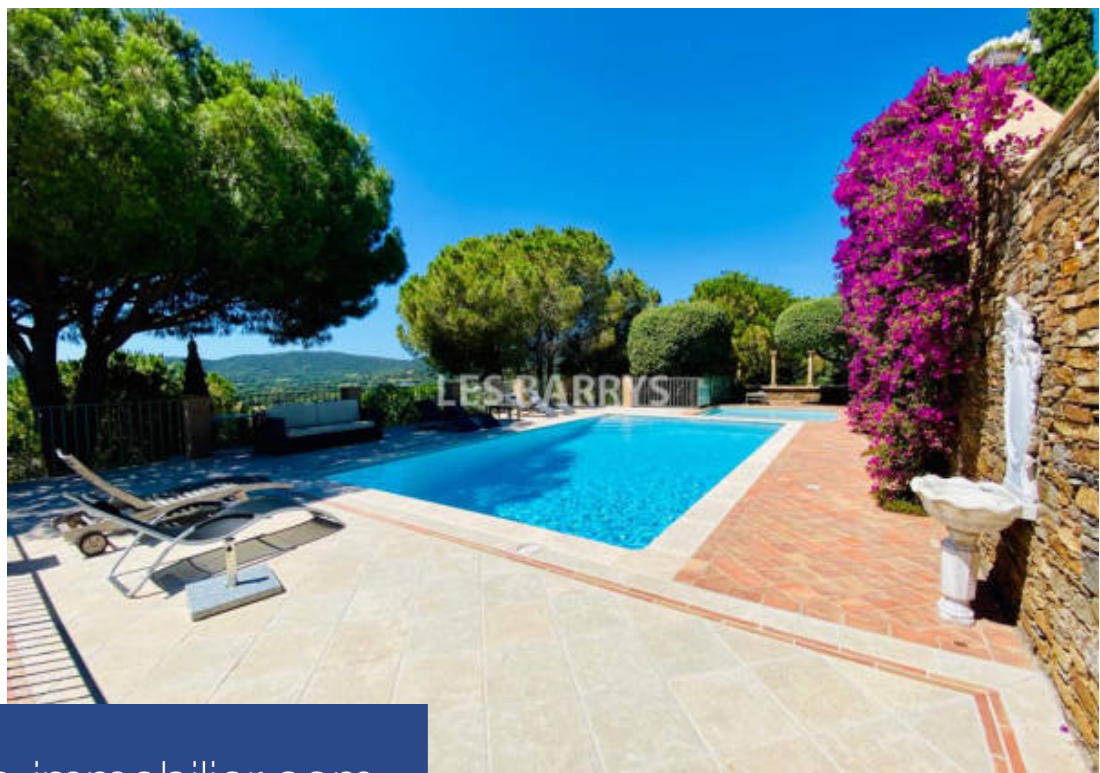

www.residences-immobilier.com