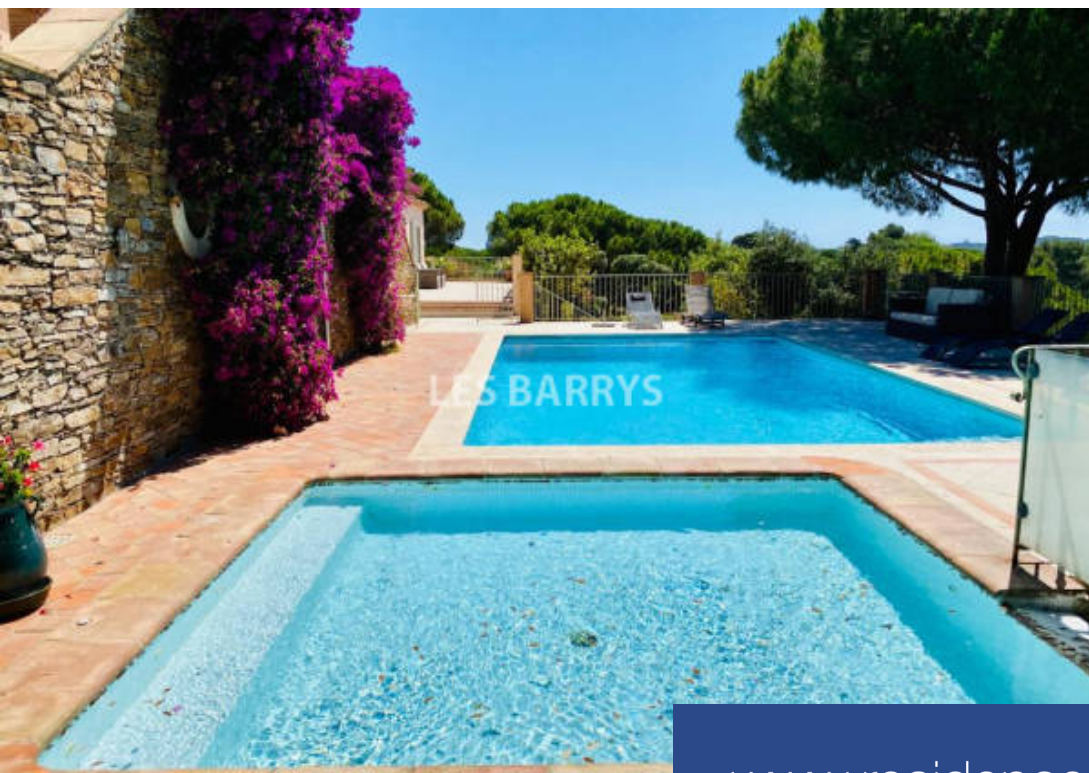

www.residences-immobilier.com