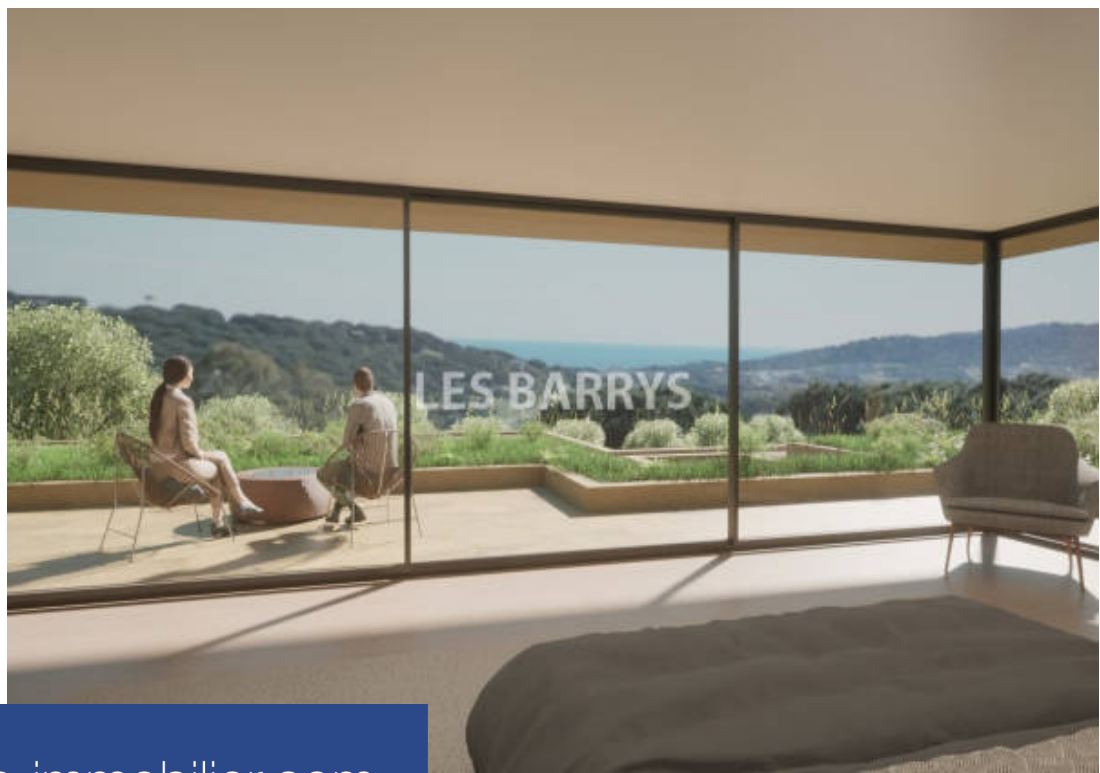

www.residences-immobilier.com