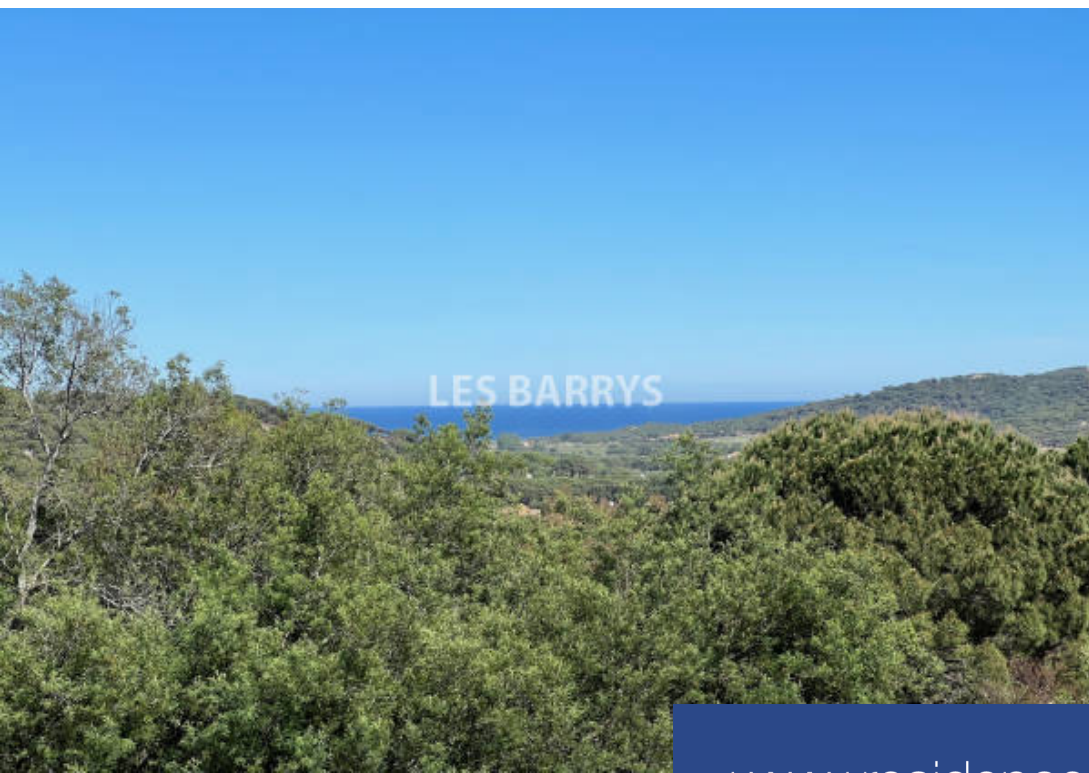

www.residences-immobilier.com